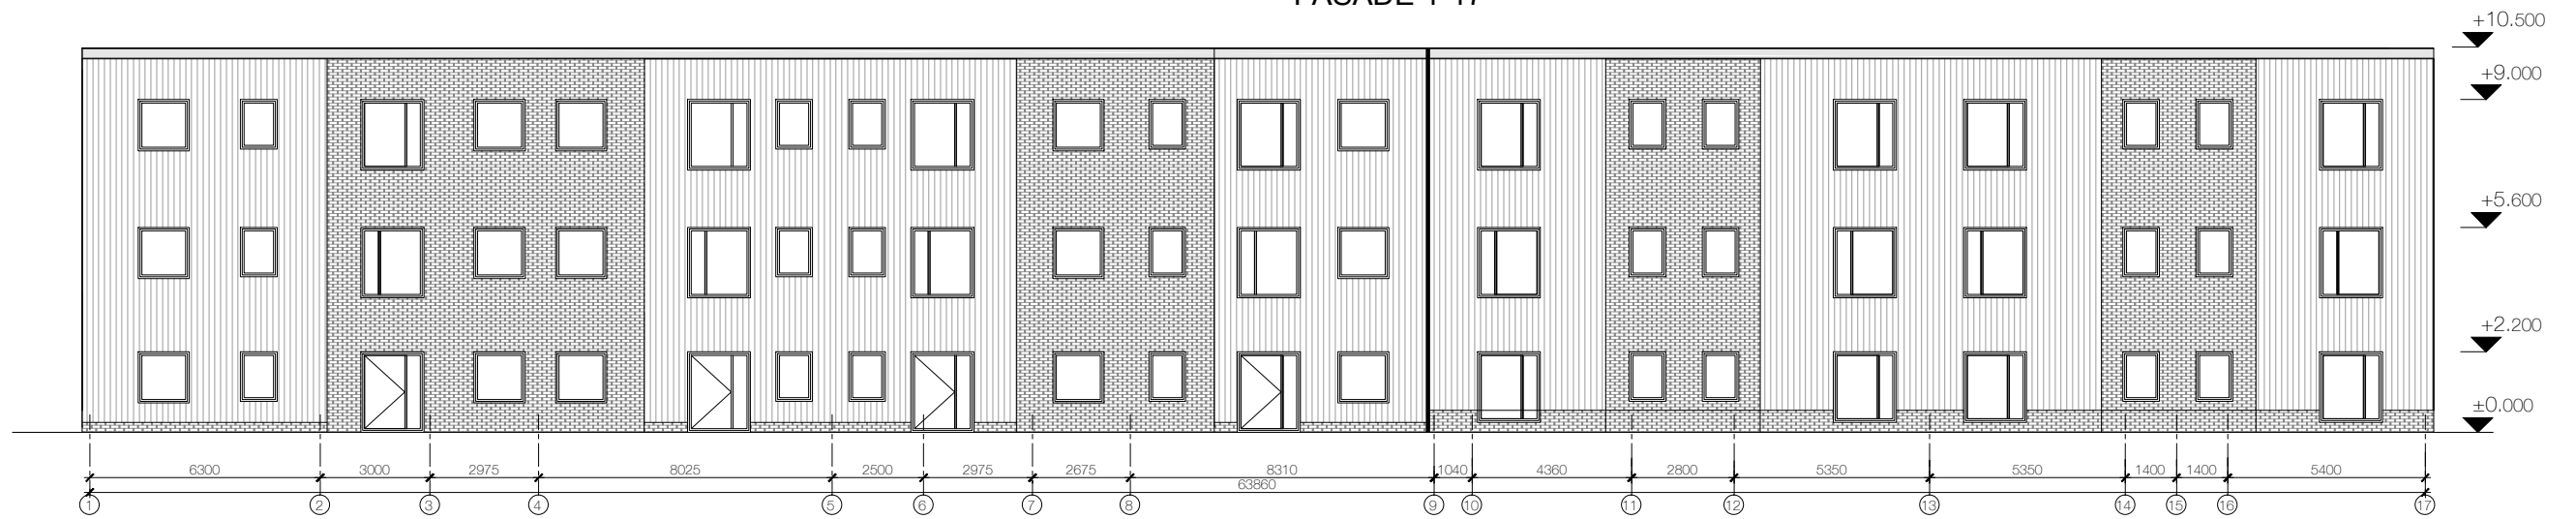

BŪVNICĪBAS IECERE

ESOŠĀS ĒKAS PĀRBŪVE PAR DAUDZDZĪVOKĻU ĒKU(1. KĀRTA) UN DAUDZDZĪVOKĻU ĒKAS JAUNBŪVE (2. KĀRTA)

STRAZDU IELĀ 2, OLAINĒ

IECERES AUTORS: IU "J-Projekts"

PASŪTĪTĀJS: SIA "JPinvesting"

FASĀDE 1-17

FASĀDE 17-1