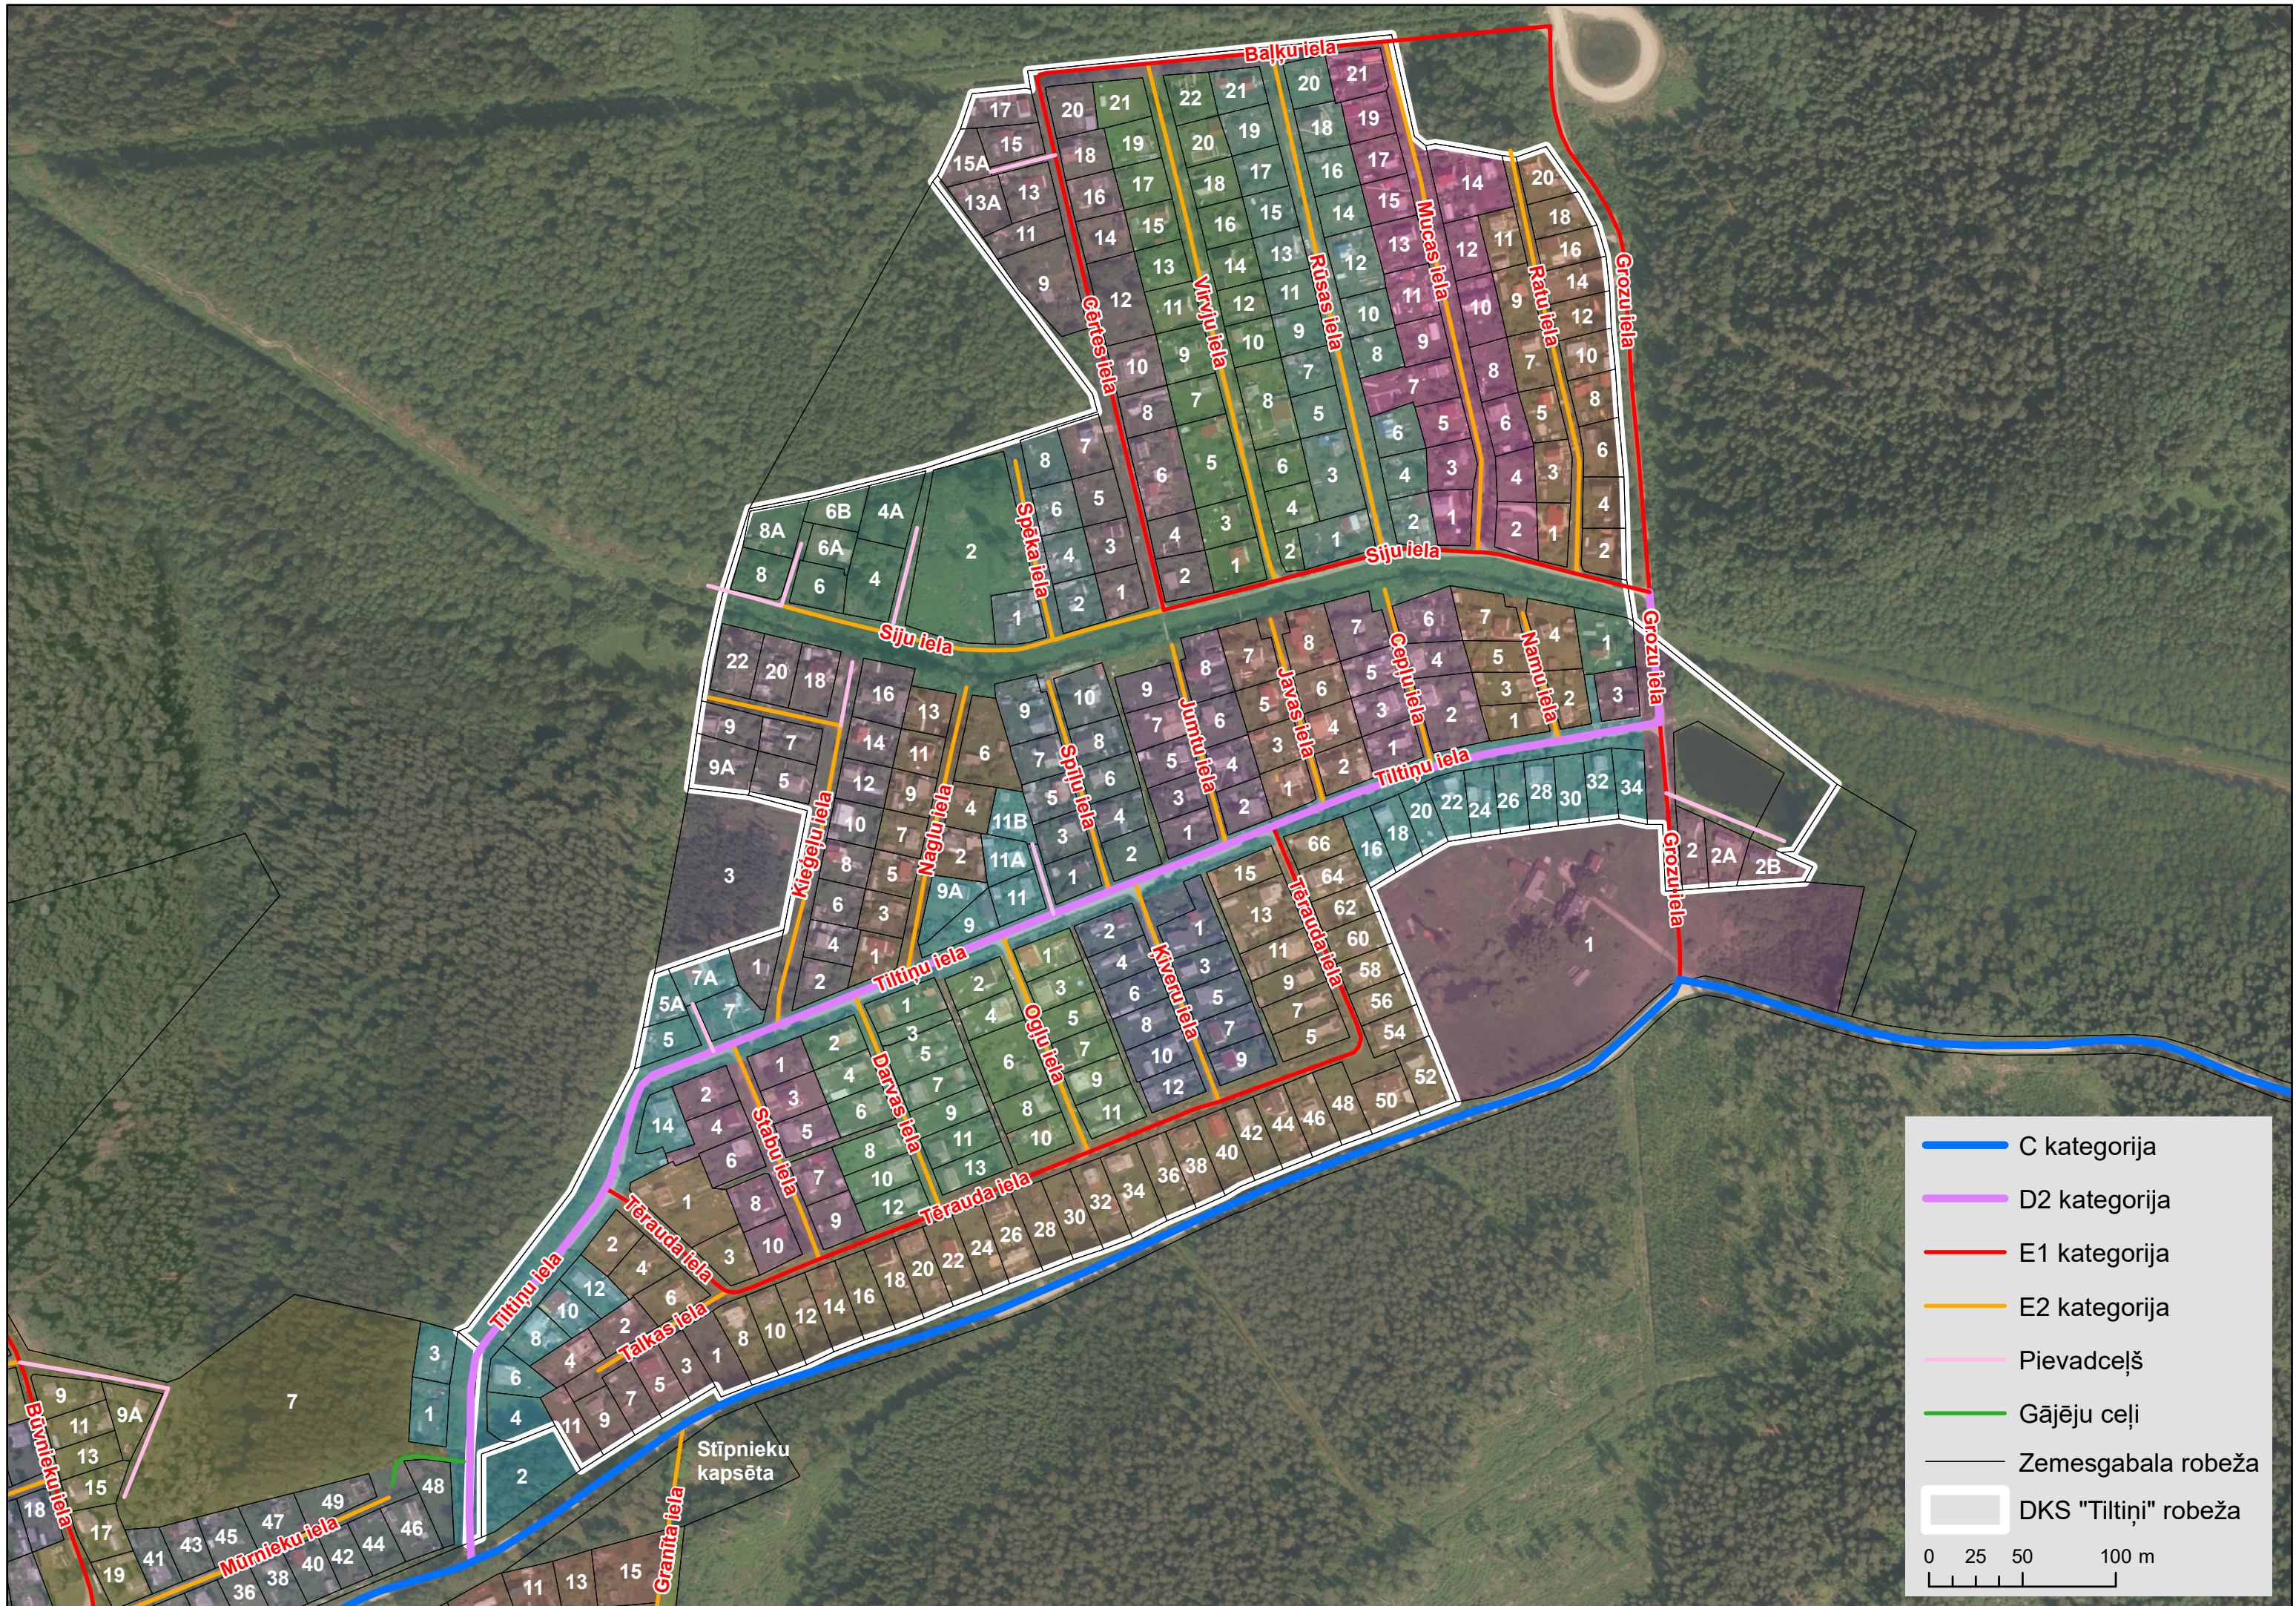

0 25 50 100 m

- D2 kategorija
- E1 kategorija
- E2 kategorija
- Pievadceļš
- Zemesgabala robeža
- DKS "Straume" robeža

- C kategorija
- D2 kategorija
- E1 kategorija
- E2 kategorija
- Pievadceļš
- Gājēju ceļi
- Zemesgabala robeža
- DKS "Tiltiņi" robeža

0 25 50 100 m

- C kategorija
- D2 kategorija
- E1 kategorija
- E2 kategorija
- Pievadceļš
- Gājēju ceļš
- Zemesgabala robeža
- DKS "Tulpe" robeža

0    25    50    100 m

- D1 kategorija
- D2 kategorija
- E1 kategorija
- E2 kategorija
- Pievadceļš
- Gājēju ceļš
- Zemesgabala robeža
- DKS "Vasara" robeža