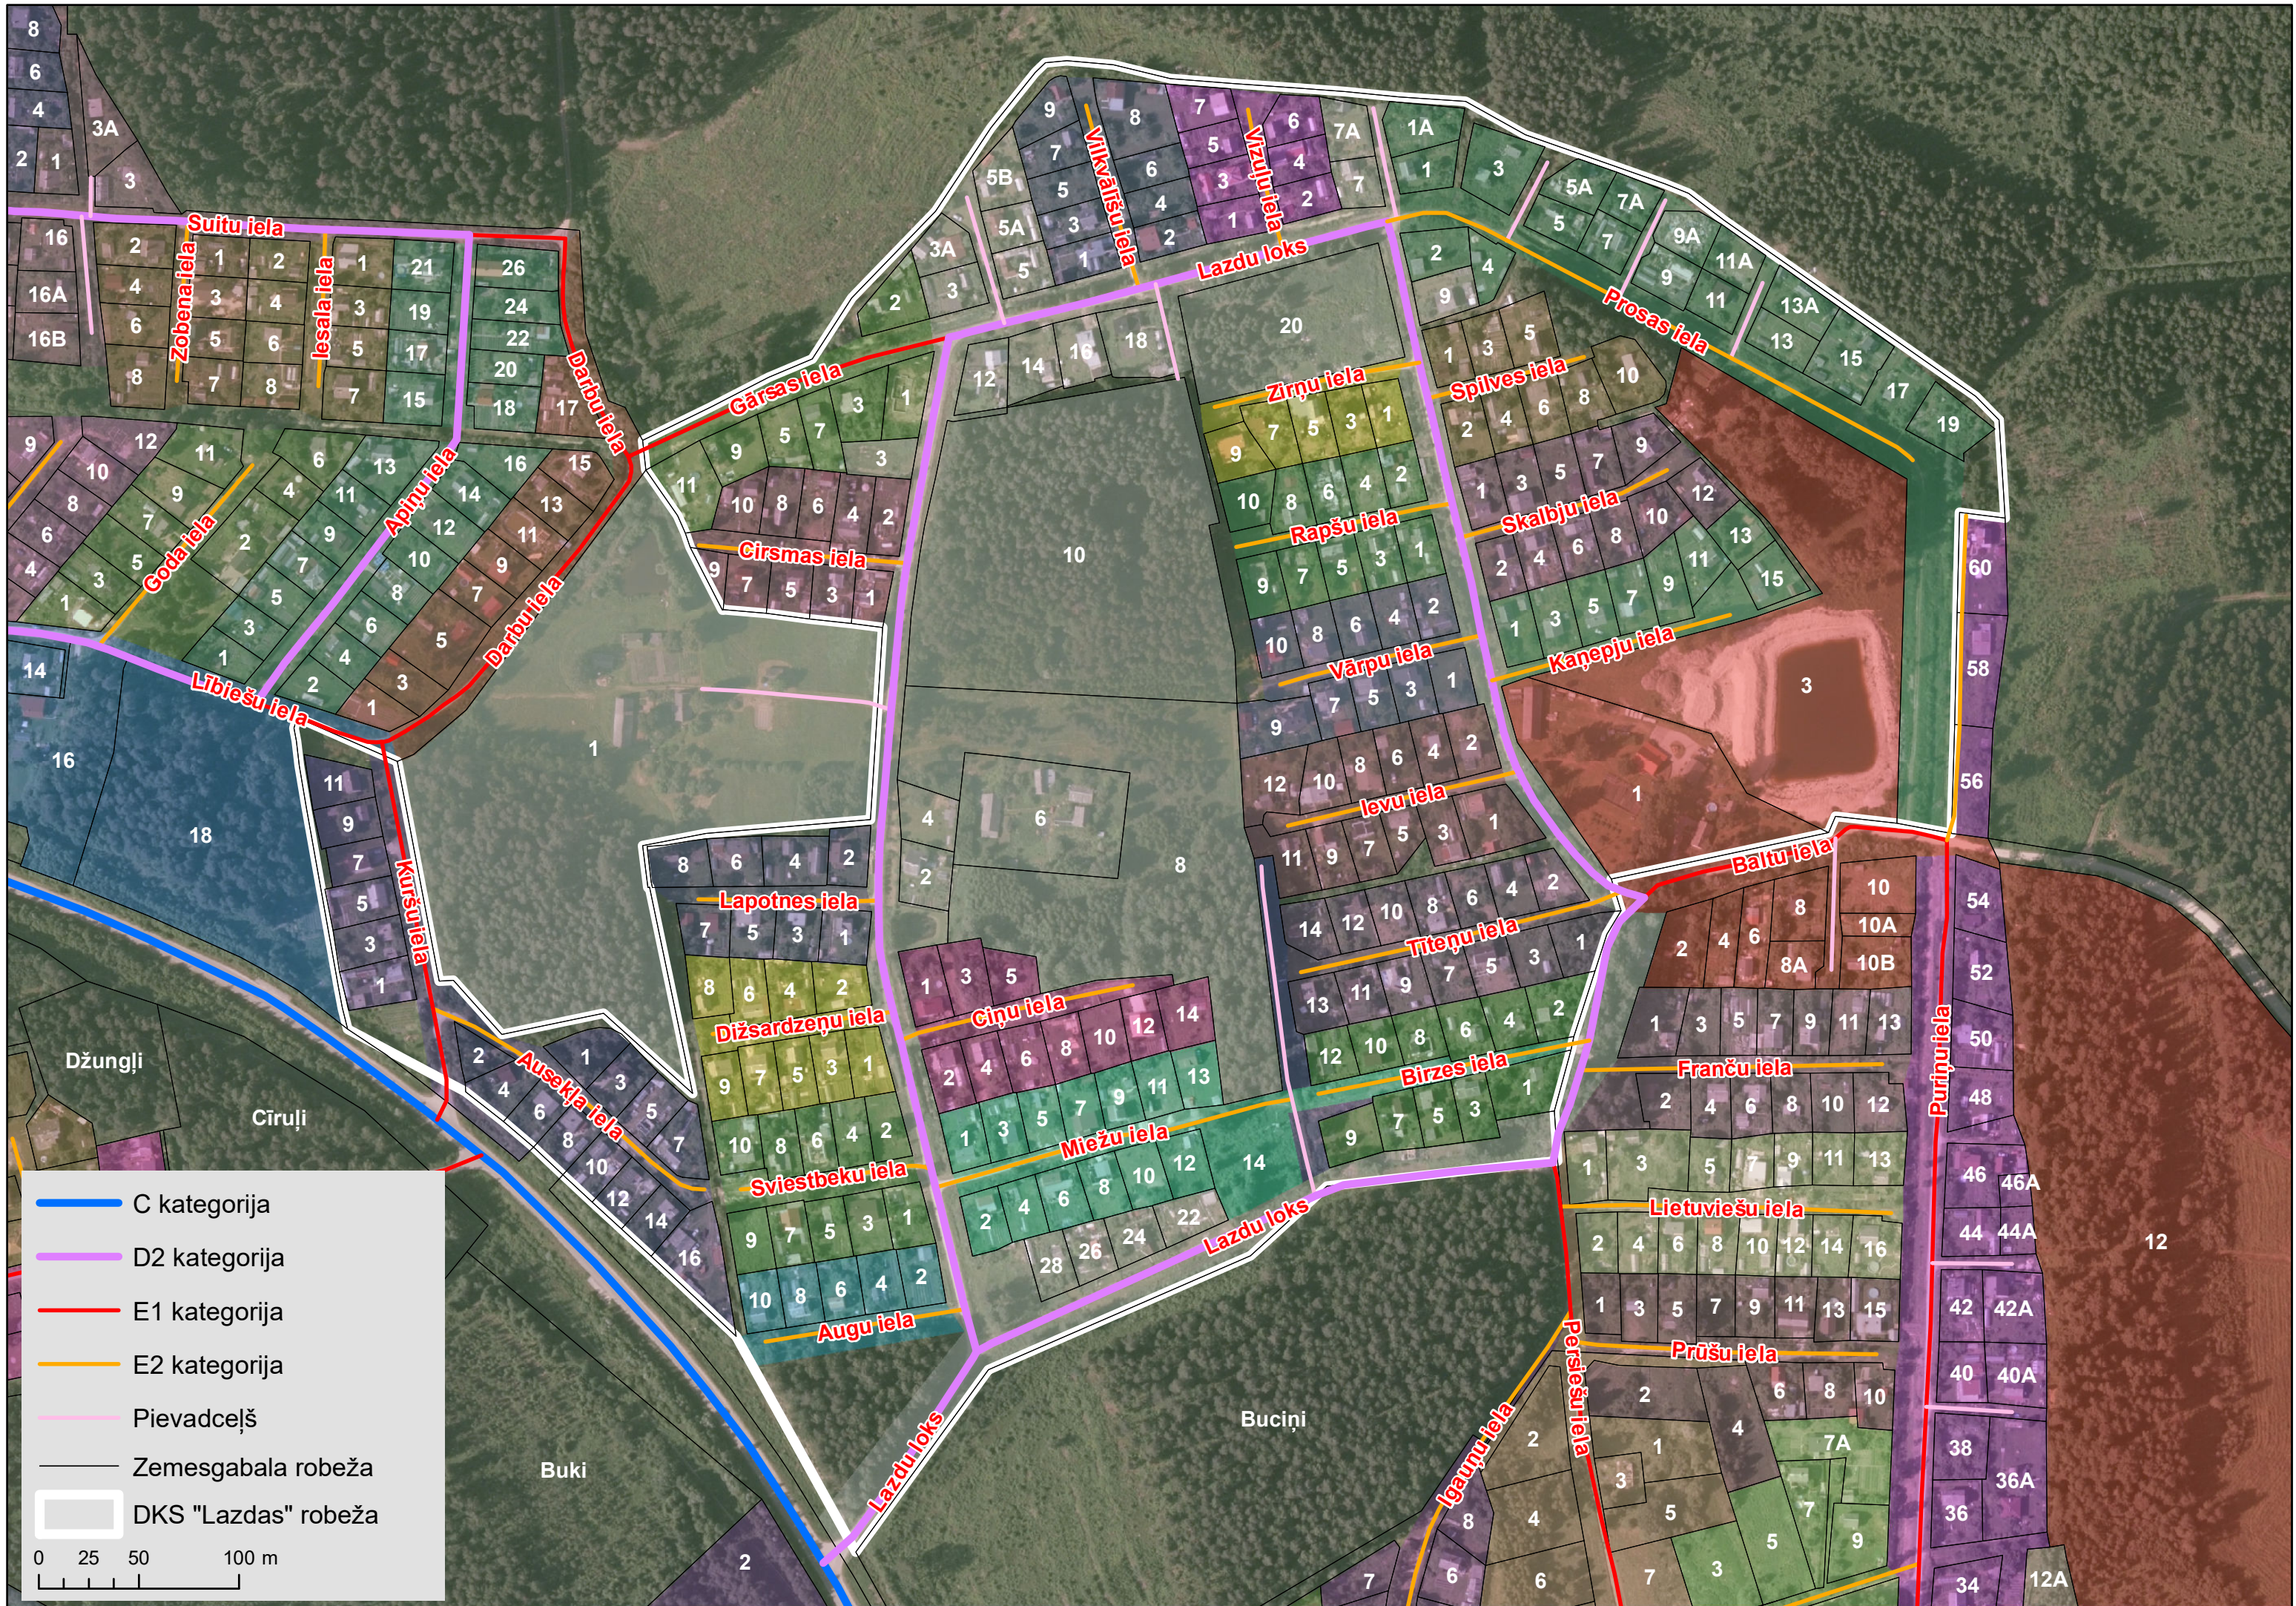

0 25 50 100 m

	C kategorija
	D1 kategorija
	D2 kategorija
	E1 kategorija
	E2 kategorija
	Pievadceļš
	Gājēju ceļš
	Zemesgabala robeža
	DKS "leviņa-99" robeža

0 50 100 200 m

- C kategorija
- D2 kategorija
- E2 kategorija
- Pievadceļš
- Gājēju ceļš
- Zemesgabala robeža
- DKS "Jāņupe-2" robeža

0 25 50 100 m

- C kategorija
- D2 kategorija
- E1 kategorija
- E2 kategorija
- Pievadceļš
- Zemesgabala robeža
- DKS "Lazdas" robeža

0 25 50 100 m

Map labels include street names such as **Suitu iela**, **Zobāna iela**, **iesala iela**, **Barbu iela**, **Gārsas iela**, **Vilkaišu iela**, **Vizņu iela**, **Lazdu loks**, **Prosas iela**, **Zirņu iela**, **Spilves iela**, **Goda iela**, **Apīņu iela**, **Gīrsma iela**, **Rapšu iela**, **Skalbju iela**, **Lībiešu iela**, **Barbu iela**, **Kanepju iela**, **Kuršu iela**, **Lapu iela**, **Ievu iela**, **Baltu iela**, **Lapotnes iela**, **Tīteņu iela**, **Puriņu iela**, **Dīzsardzeņu iela**, **Čiņu iela**, **Birzes iela**, **Ausekļa iela**, **Miežu iela**, **Franču iela**, **Sviestbēku iela**, **Miežu iela**, **Lietuviešu iela**, **Augu iela**, **Lazdu loks**, **Prūšu iela**, **Igaņu iela**, **Perišu iela**, **Purīņu iela**, **Lietuviešu iela**, **Prūšu iela**, **Perišu iela**, **Purīņu iela**.

Other labels include **Dzungļi**, **Cīruļi**, **Buki**, **Buciņi**, and various lot numbers (e.g., 1, 2, 3, 4, 5, 6, 7, 8, 9, 10, 11, 12, 13, 14, 15, 16, 17, 18, 19, 20, 21, 22, 23, 24, 25, 26, 27, 28, 29, 30, 31, 32, 33, 34, 35, 36, 37, 38, 39, 40, 41, 42, 43, 44, 45, 46, 47, 48, 49, 50, 51, 52, 53, 54, 55, 56, 57, 58, 59, 60).