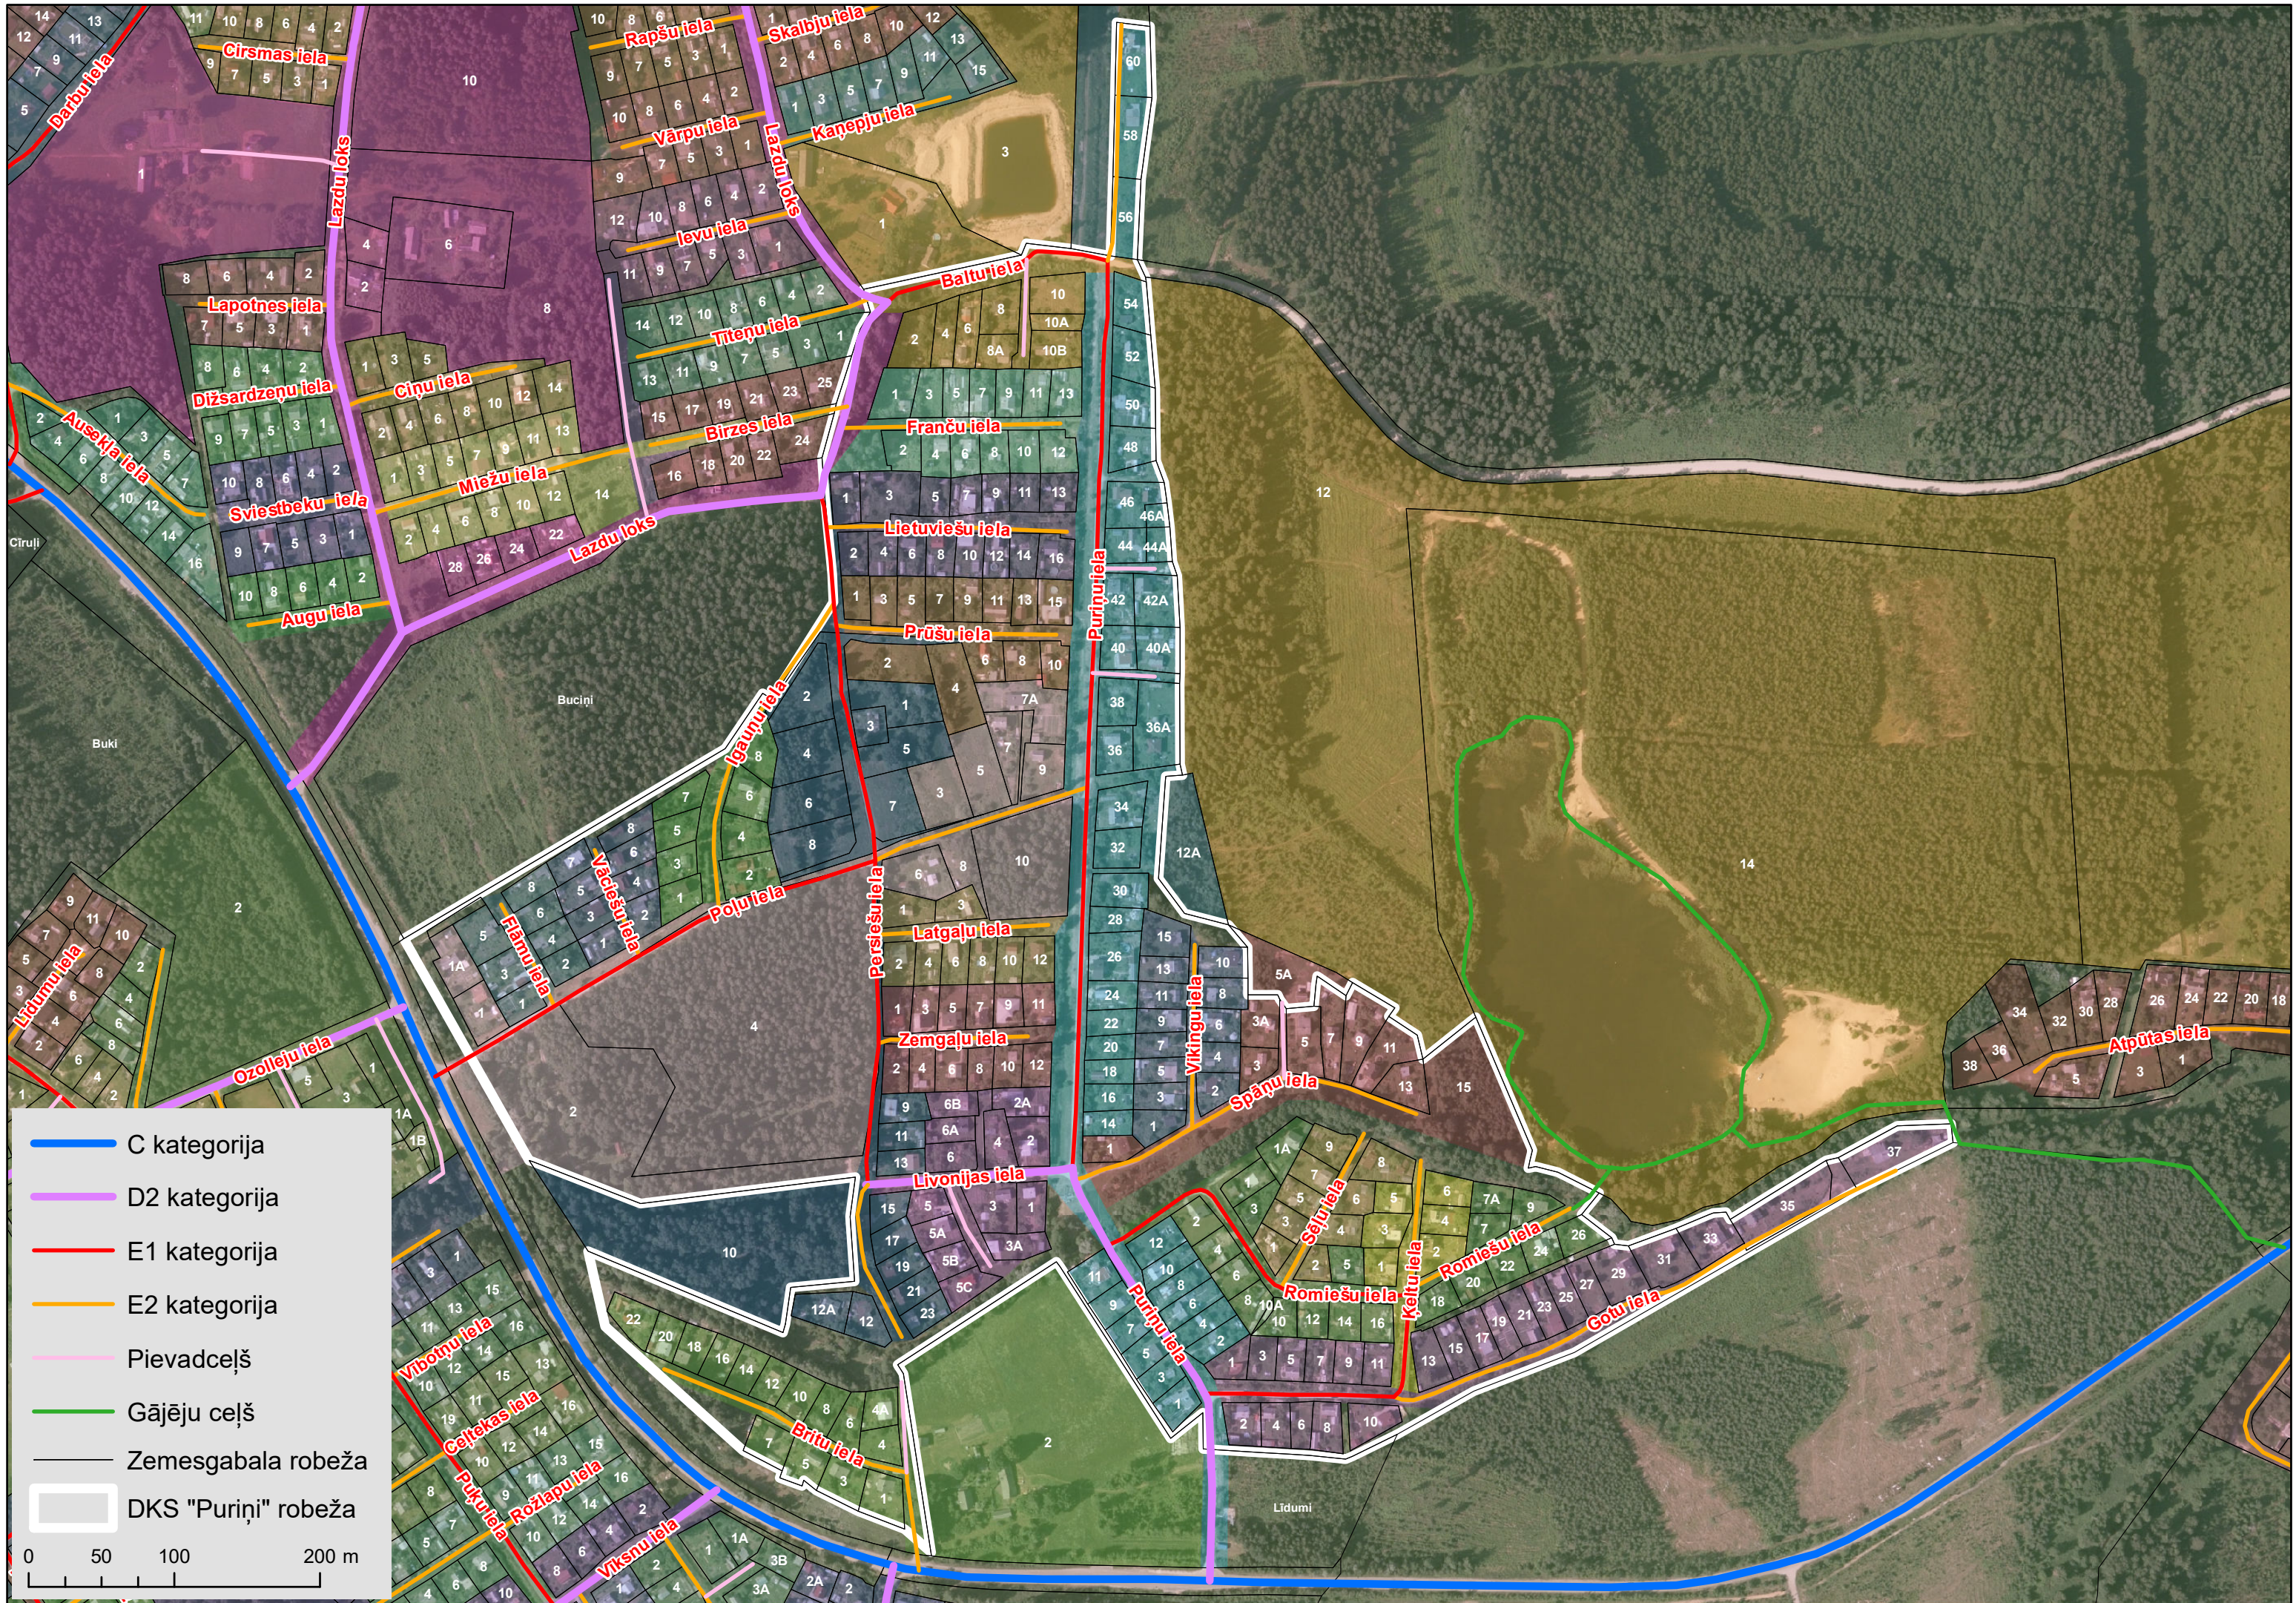

0 25 50 100 m

— D1 kategorija  
— D2 kategorija  
— E1 kategorija  
— E2 kategorija  
— Pievadceļš  
 Zemesgabala robeža  
 DKS "Pavasaris- OL" robeža

0      50      100      200 m

- C kategorija
- D2 kategorija
- E1 kategorija
- E2 kategorija
- Pievadceļš
- Gājēju ceļš
- Zemesgabala robeža
- DKS "Puriņi" robeža