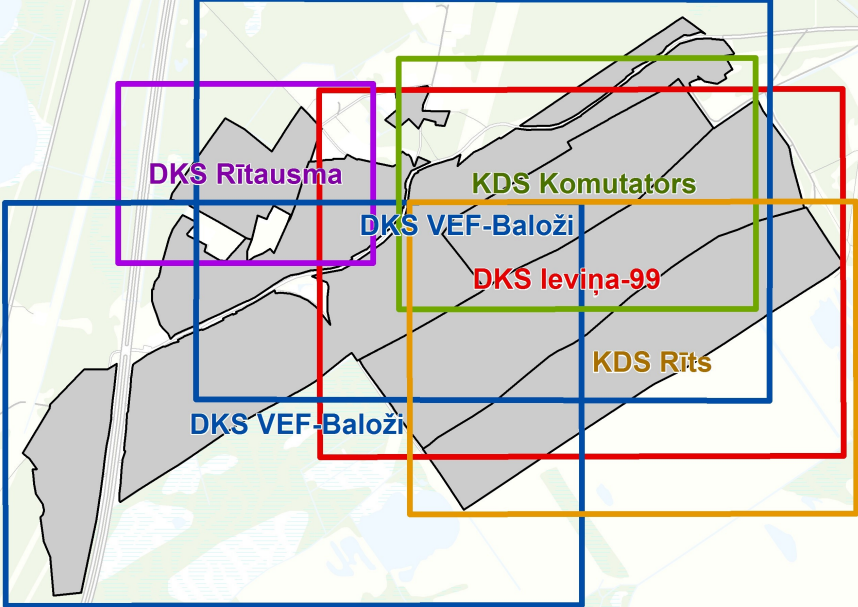

32. DKS Rītausma	35
33. DKS Stars	36
34. DKS Straume	37
35. DKS Stūnīši	38
36. DKS Tiltiņi	39
37. DKS Tulpe	40
38. DKS Vaivadi	41
39. DKS Vasara	42
40. DKS VEF-Baloži	43
41. DKS VEF-Baloži	44
42. DKS Viksnas	45
43. DKS Vizbulī-2	46
44. KDS Ābele-O	47
45. KDS Komutators	48
46. KDS Liepkalnes-1	49
47. KDS Rīts	50
48. KDS Virši	51
49. KDS Ziediņi	52
50. KDS Zīles	53
51. Lībieši	54
52. Rīga	55