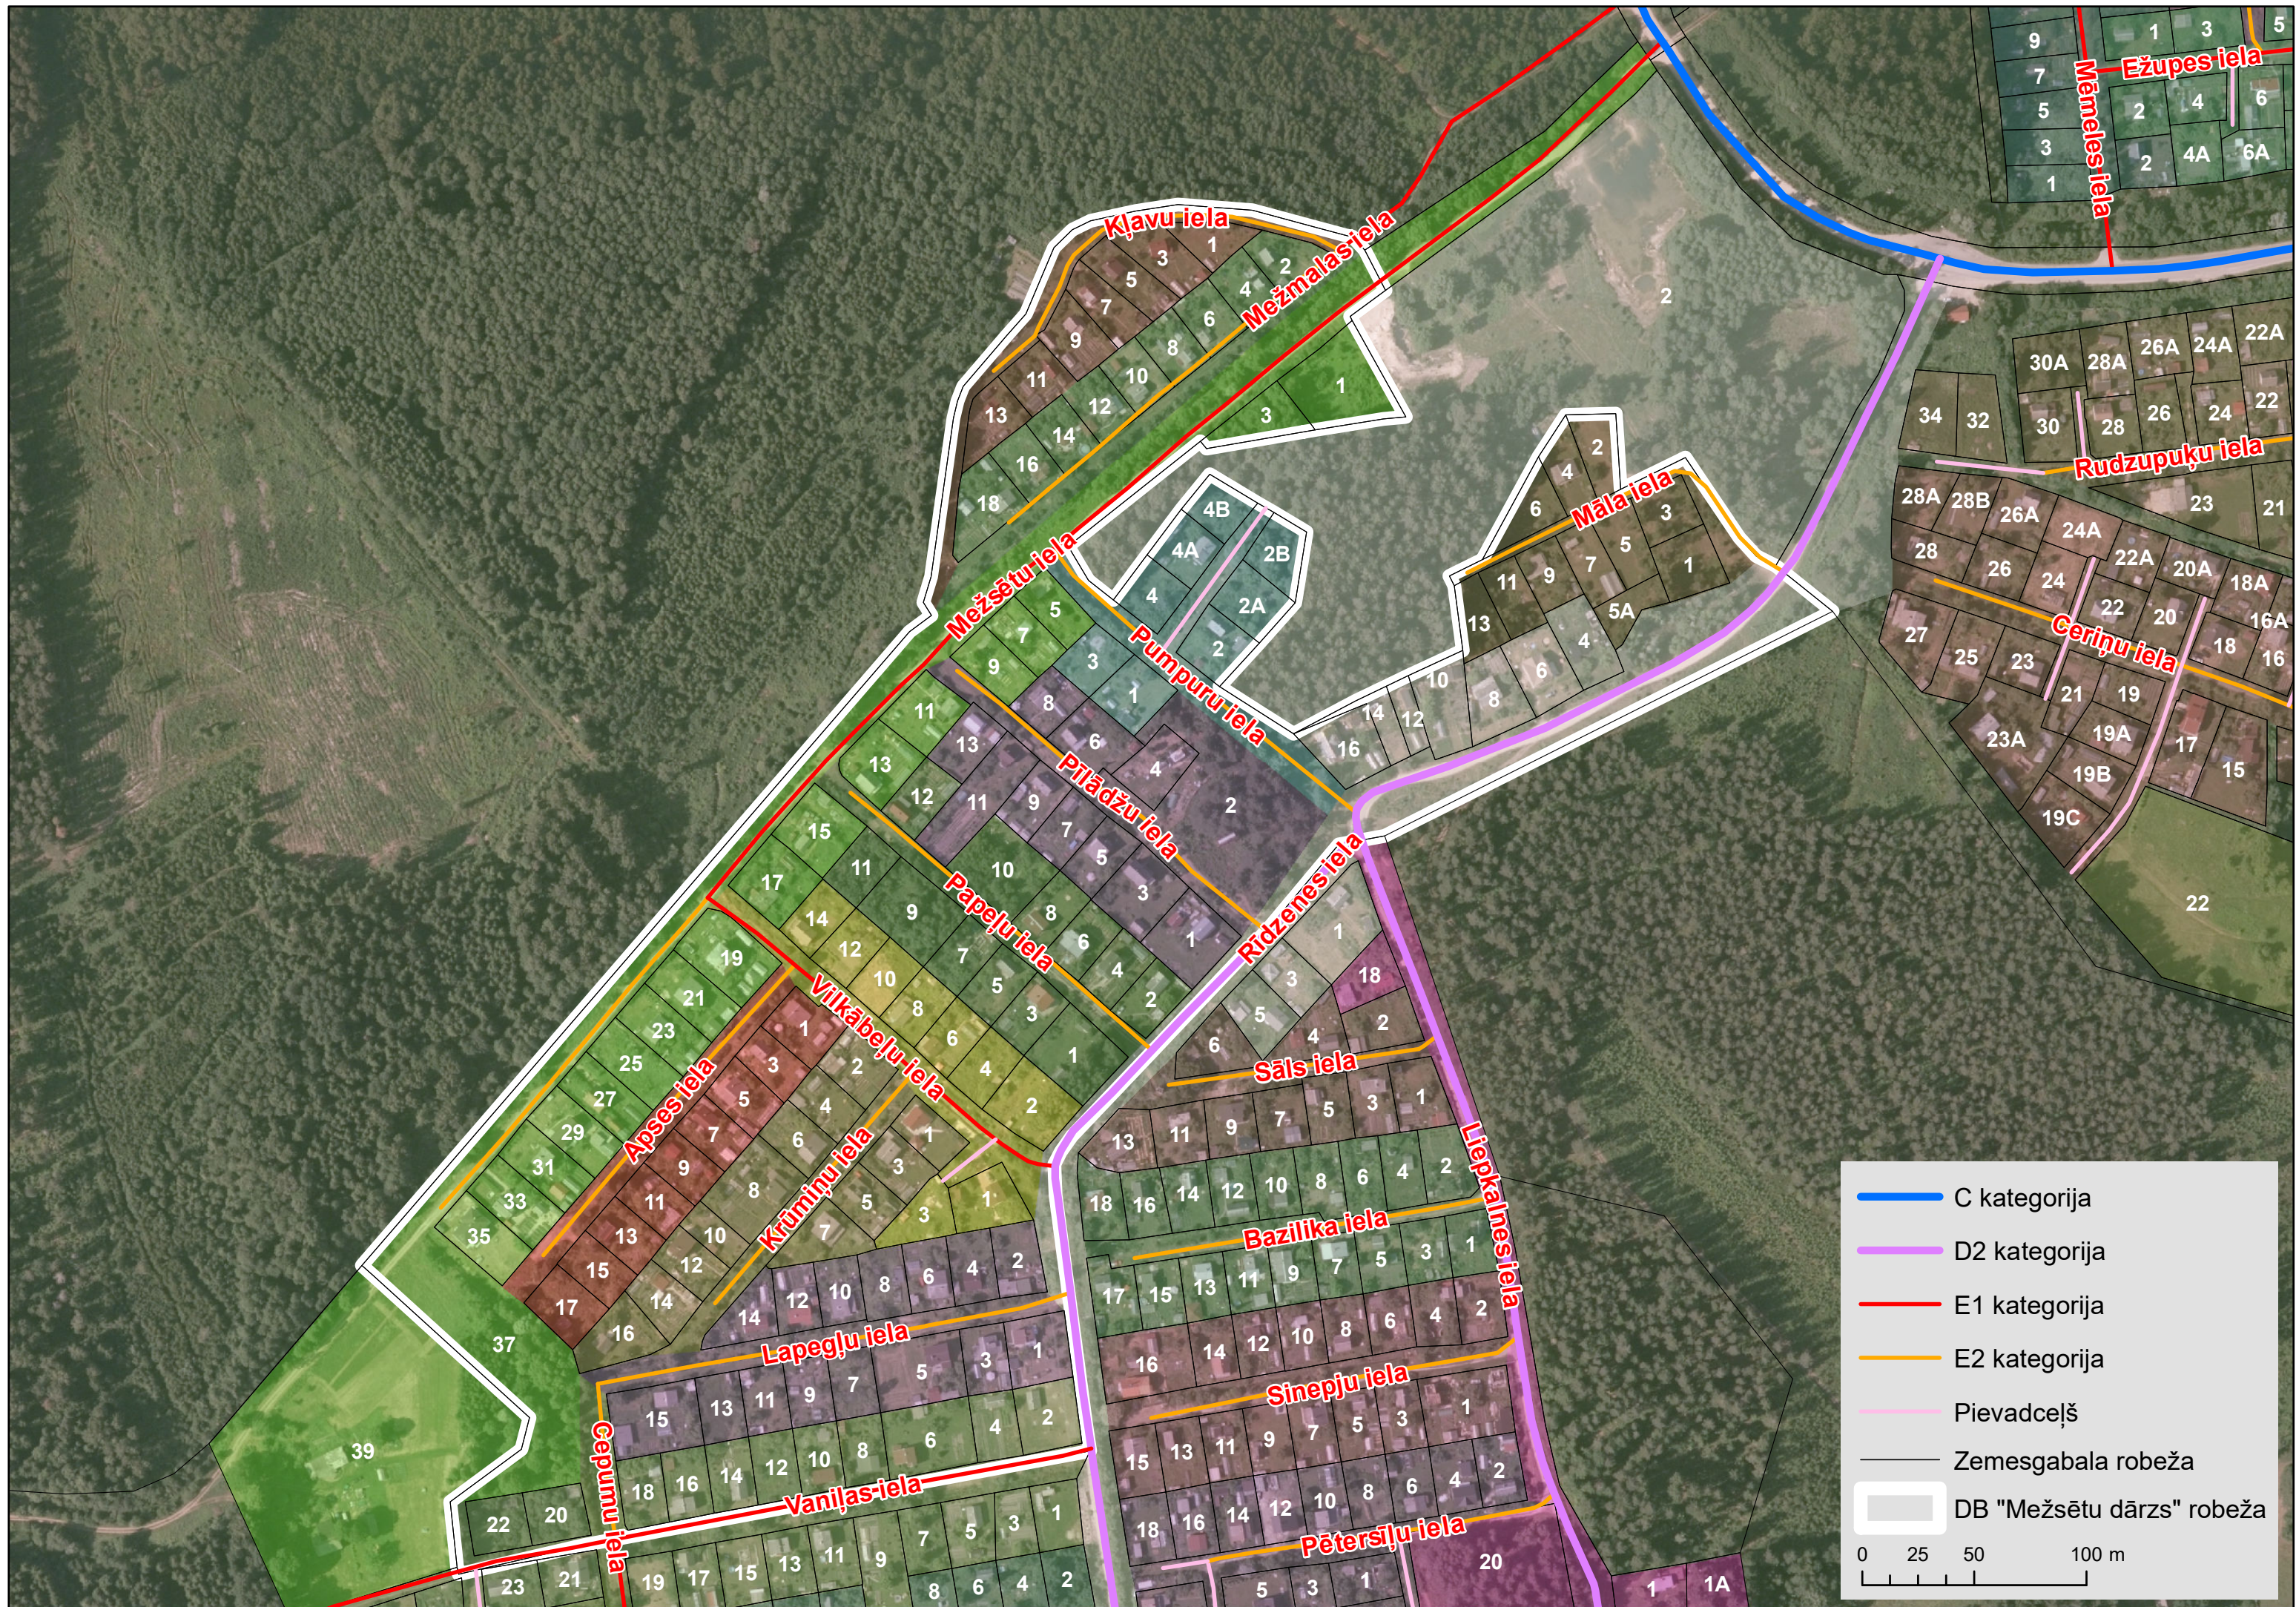

Lašu iela

Butes iela

Ceriņu loks

2

Zustari

Zemāji

- C kategorija
- D2 kategorija
- E1 kategorija
- E2 kategorija
- Pievadceļš
- Zemesgabala robeža
- DB "Mežsētu dārzs" robeža

0 25 50 100 m