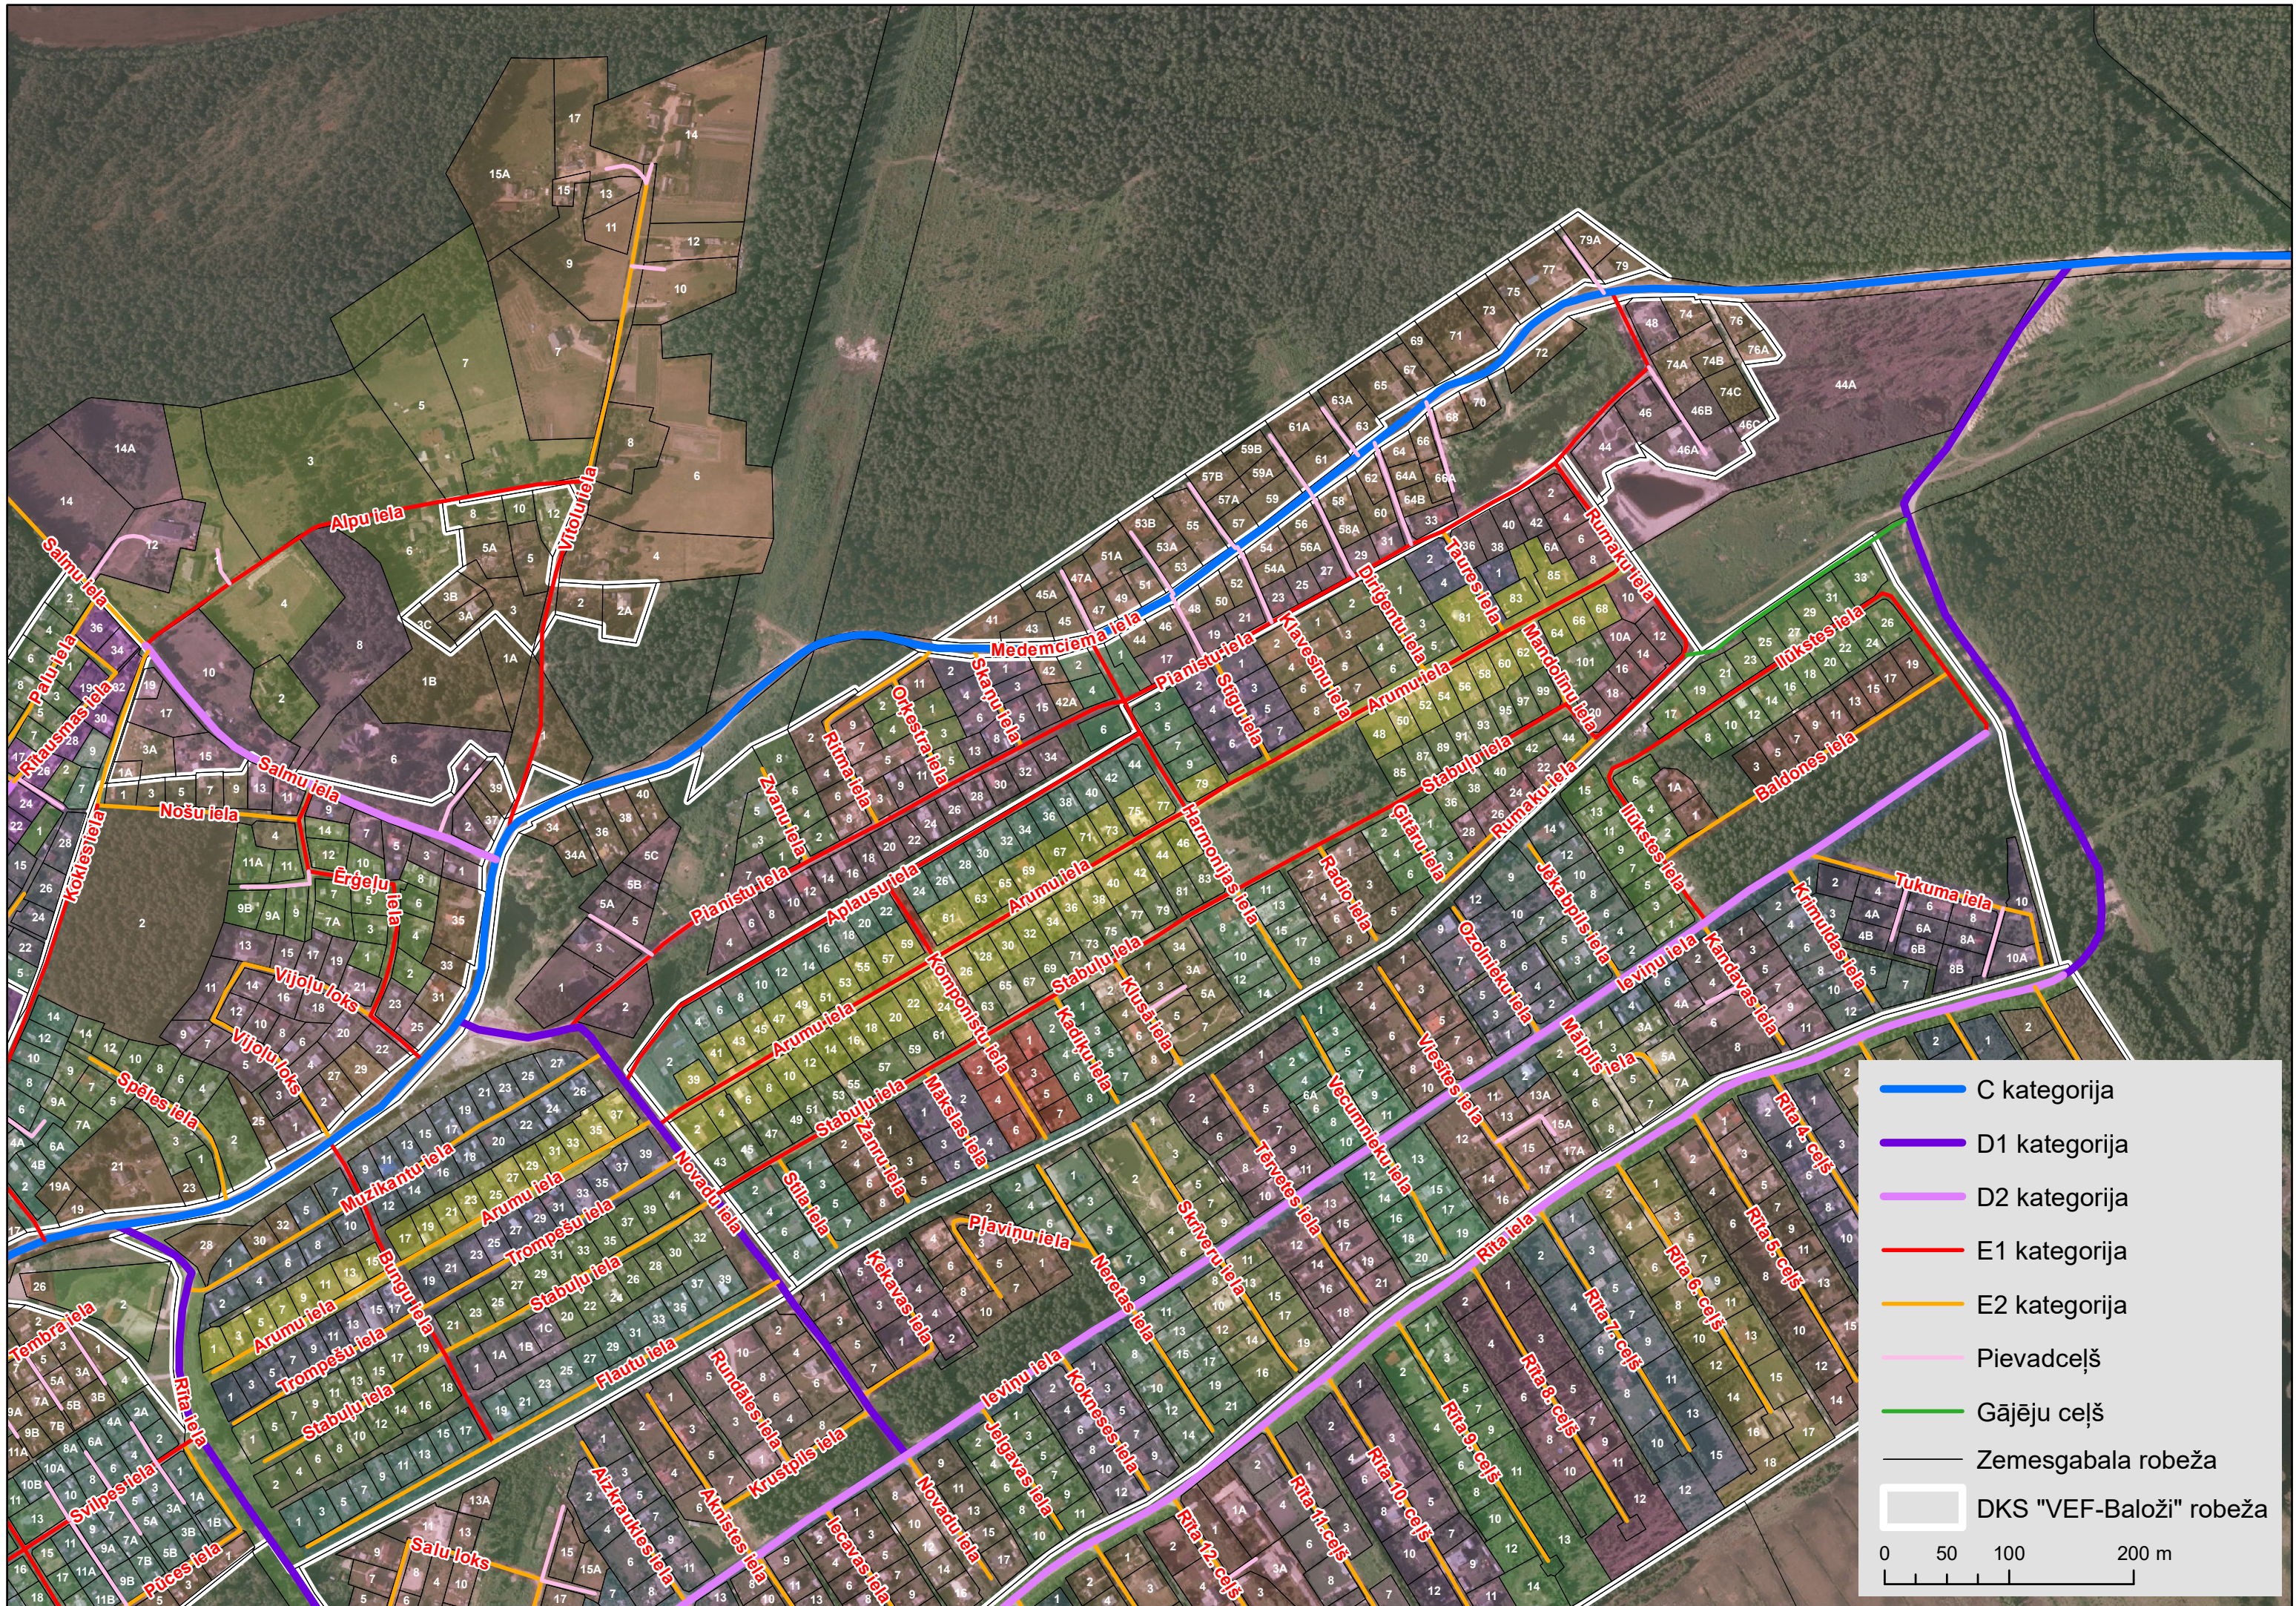

0 25 50 100 m

- C kategorija
- D2 kategorija
- E1 kategorija
- E2 kategorija
- Pievadceļš
- Gājēju ceļš
- Zemesgabala robeža
- DKS "Tulpe" robeža

0    25    50    100 m

- D1 kategorija
- D2 kategorija
- E1 kategorija
- E2 kategorija
- Pievadceļš
- Gājēju ceļš
- Zemesgabala robeža
- DKS "Vasara" robeža