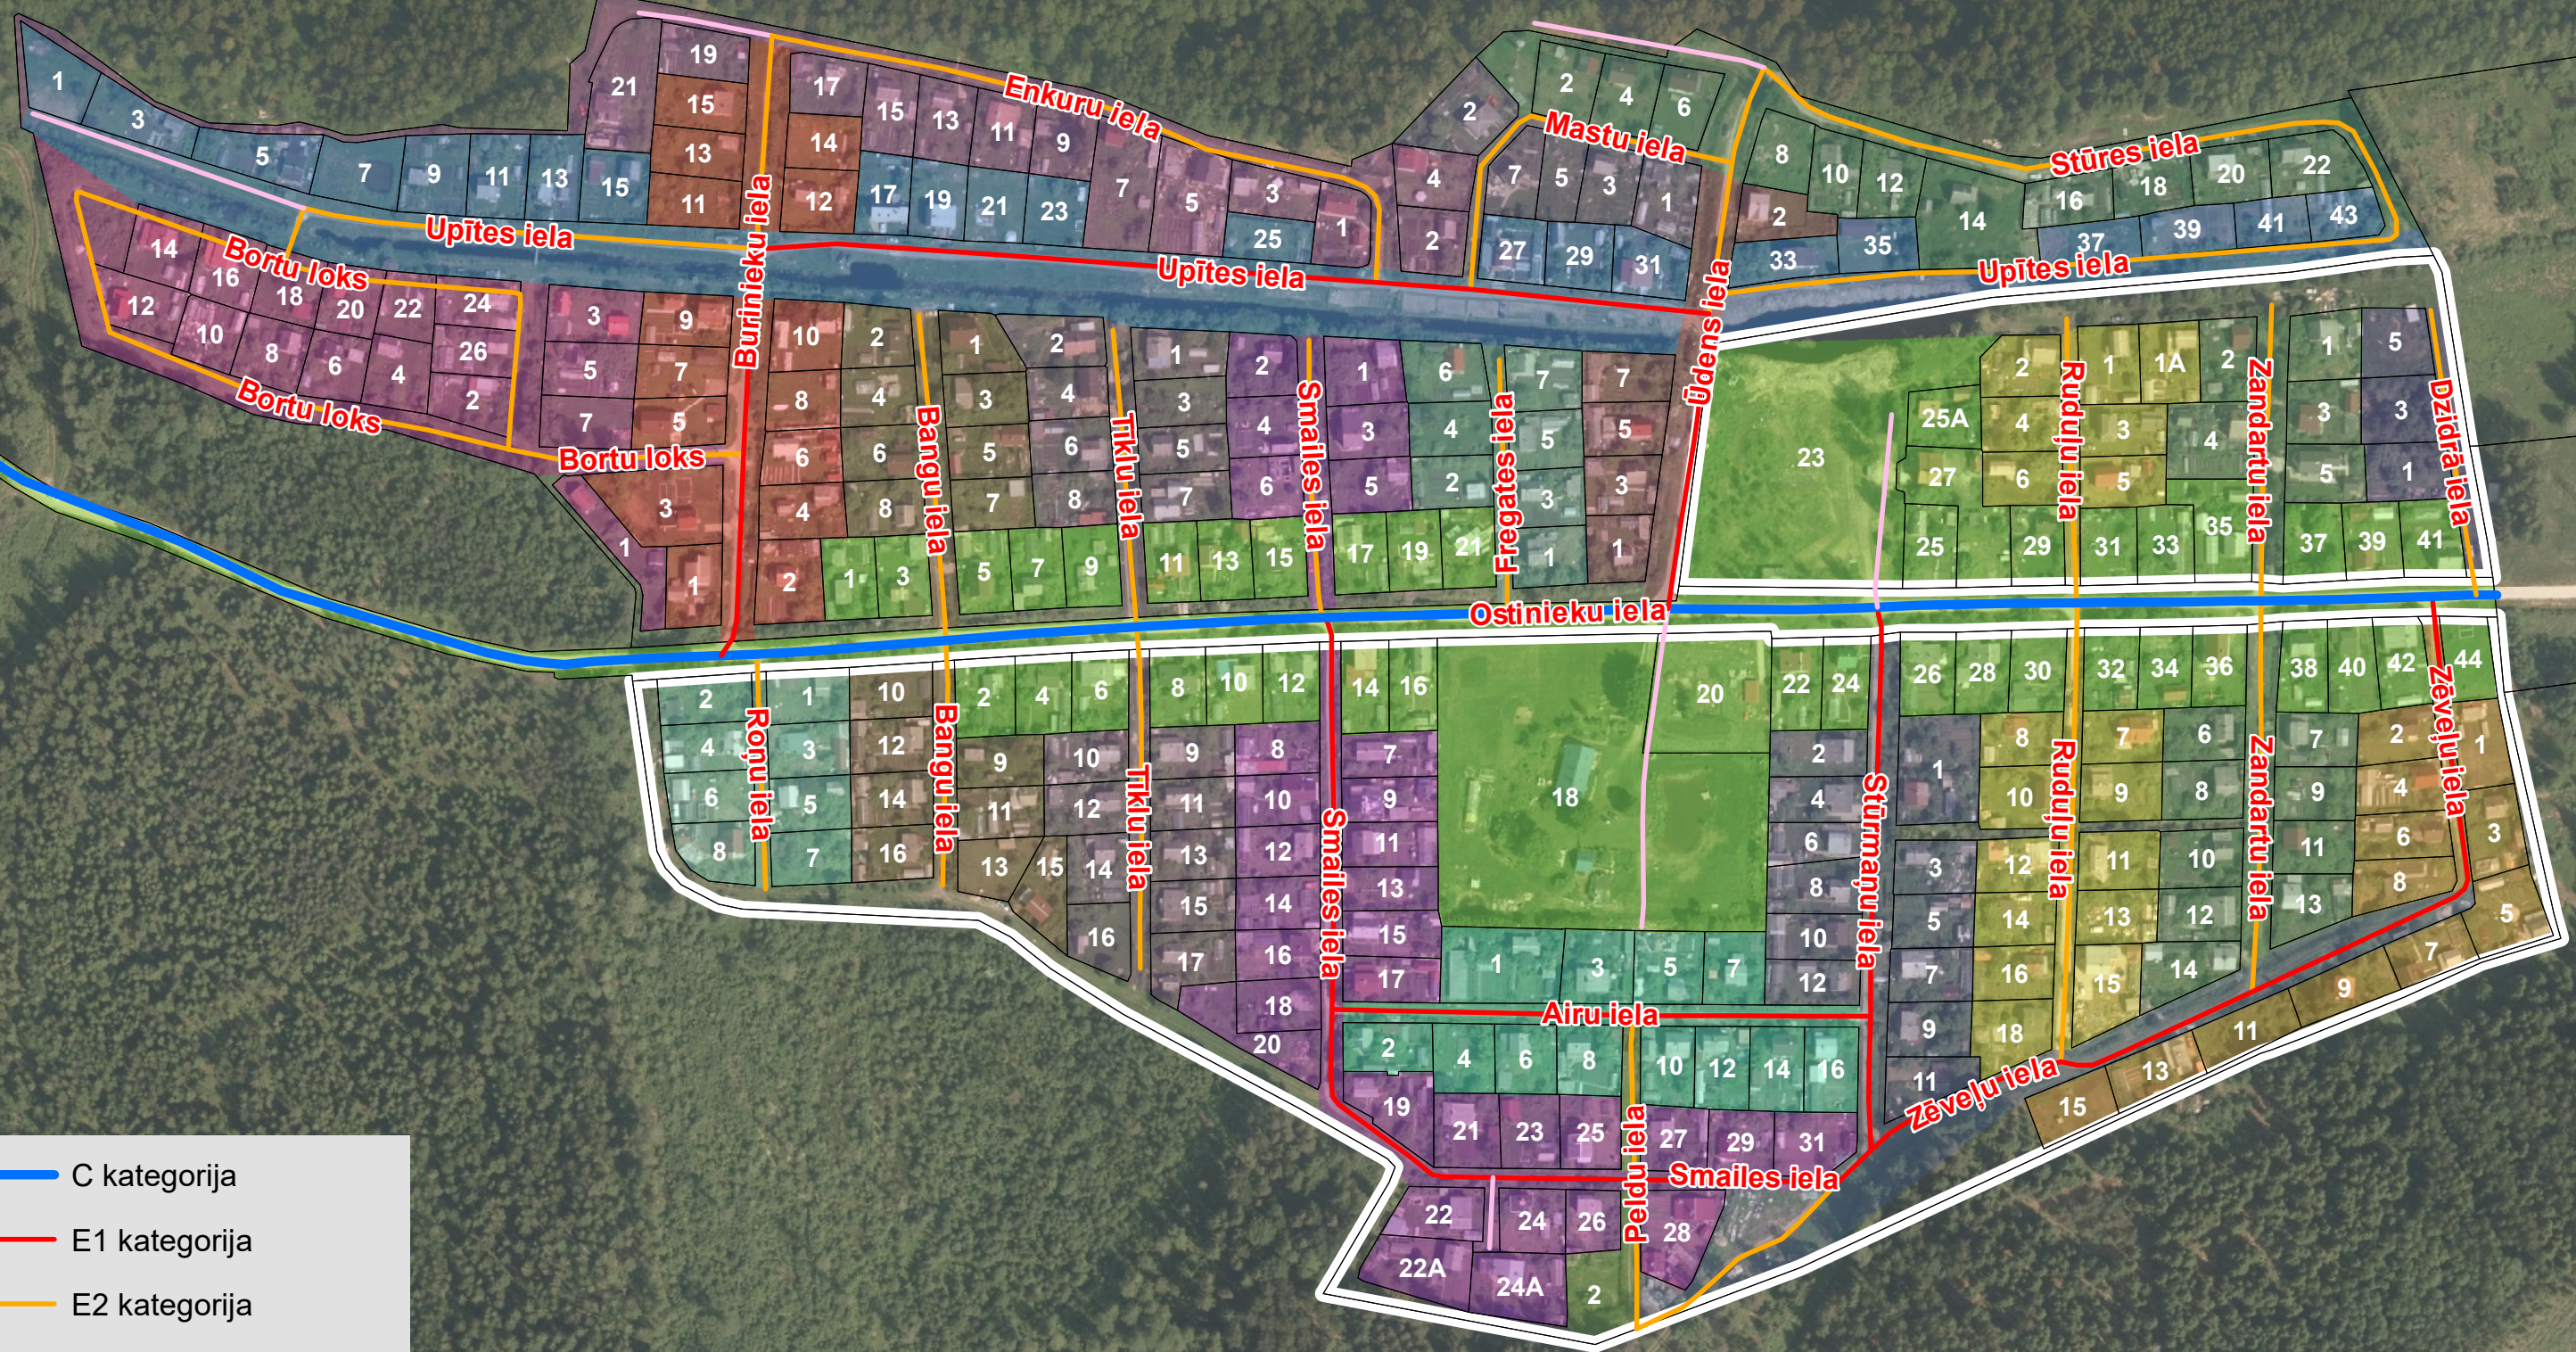

Other labels include **Dzungļi**, **Cīruļi**, **Buki**, **Buciņi**, and various lot numbers (e.g., 1, 2, 3, 4, 5, 6, 7, 8, 9, 10, 11, 12, 13, 14, 15, 16, 17, 18, 19, 20, 21, 22, 23, 24, 25, 26, 27, 28, 29, 30, 31, 32, 33, 34, 35, 36, 37, 38, 39, 40, 41, 42, 43, 44, 45, 46, 47, 48, 49, 50, 51, 52, 53, 54, 55, 56, 57, 58, 59, 60).

- C kategorija
- D2 kategorija
- E1 kategorija
- E2 kategorija
- Pievadceļš
- Zemesgabala robeža
- DKS "Lejas-1" robeža

0    25    50    100 m

-  D2 kategorija
-  E2 kategorija
-  Pievadceļš
-  Zemesgabala robeža
-  DKS "Liepas" robeža

0 25 50 100 m

— D1 kategorija  
— D2 kategorija  
— E1 kategorija  
— E2 kategorija  
— Pievadceļš  
 Zemesgabala robeža  
 DKS "Pavasaris- OL" robeža

0      50      100      200 m

- C kategorija
- D2 kategorija
- E1 kategorija
- E2 kategorija
- Pievadceļš
- Gājēju ceļš
- Zemesgabala robeža
- DKS "Puriņi" robeža