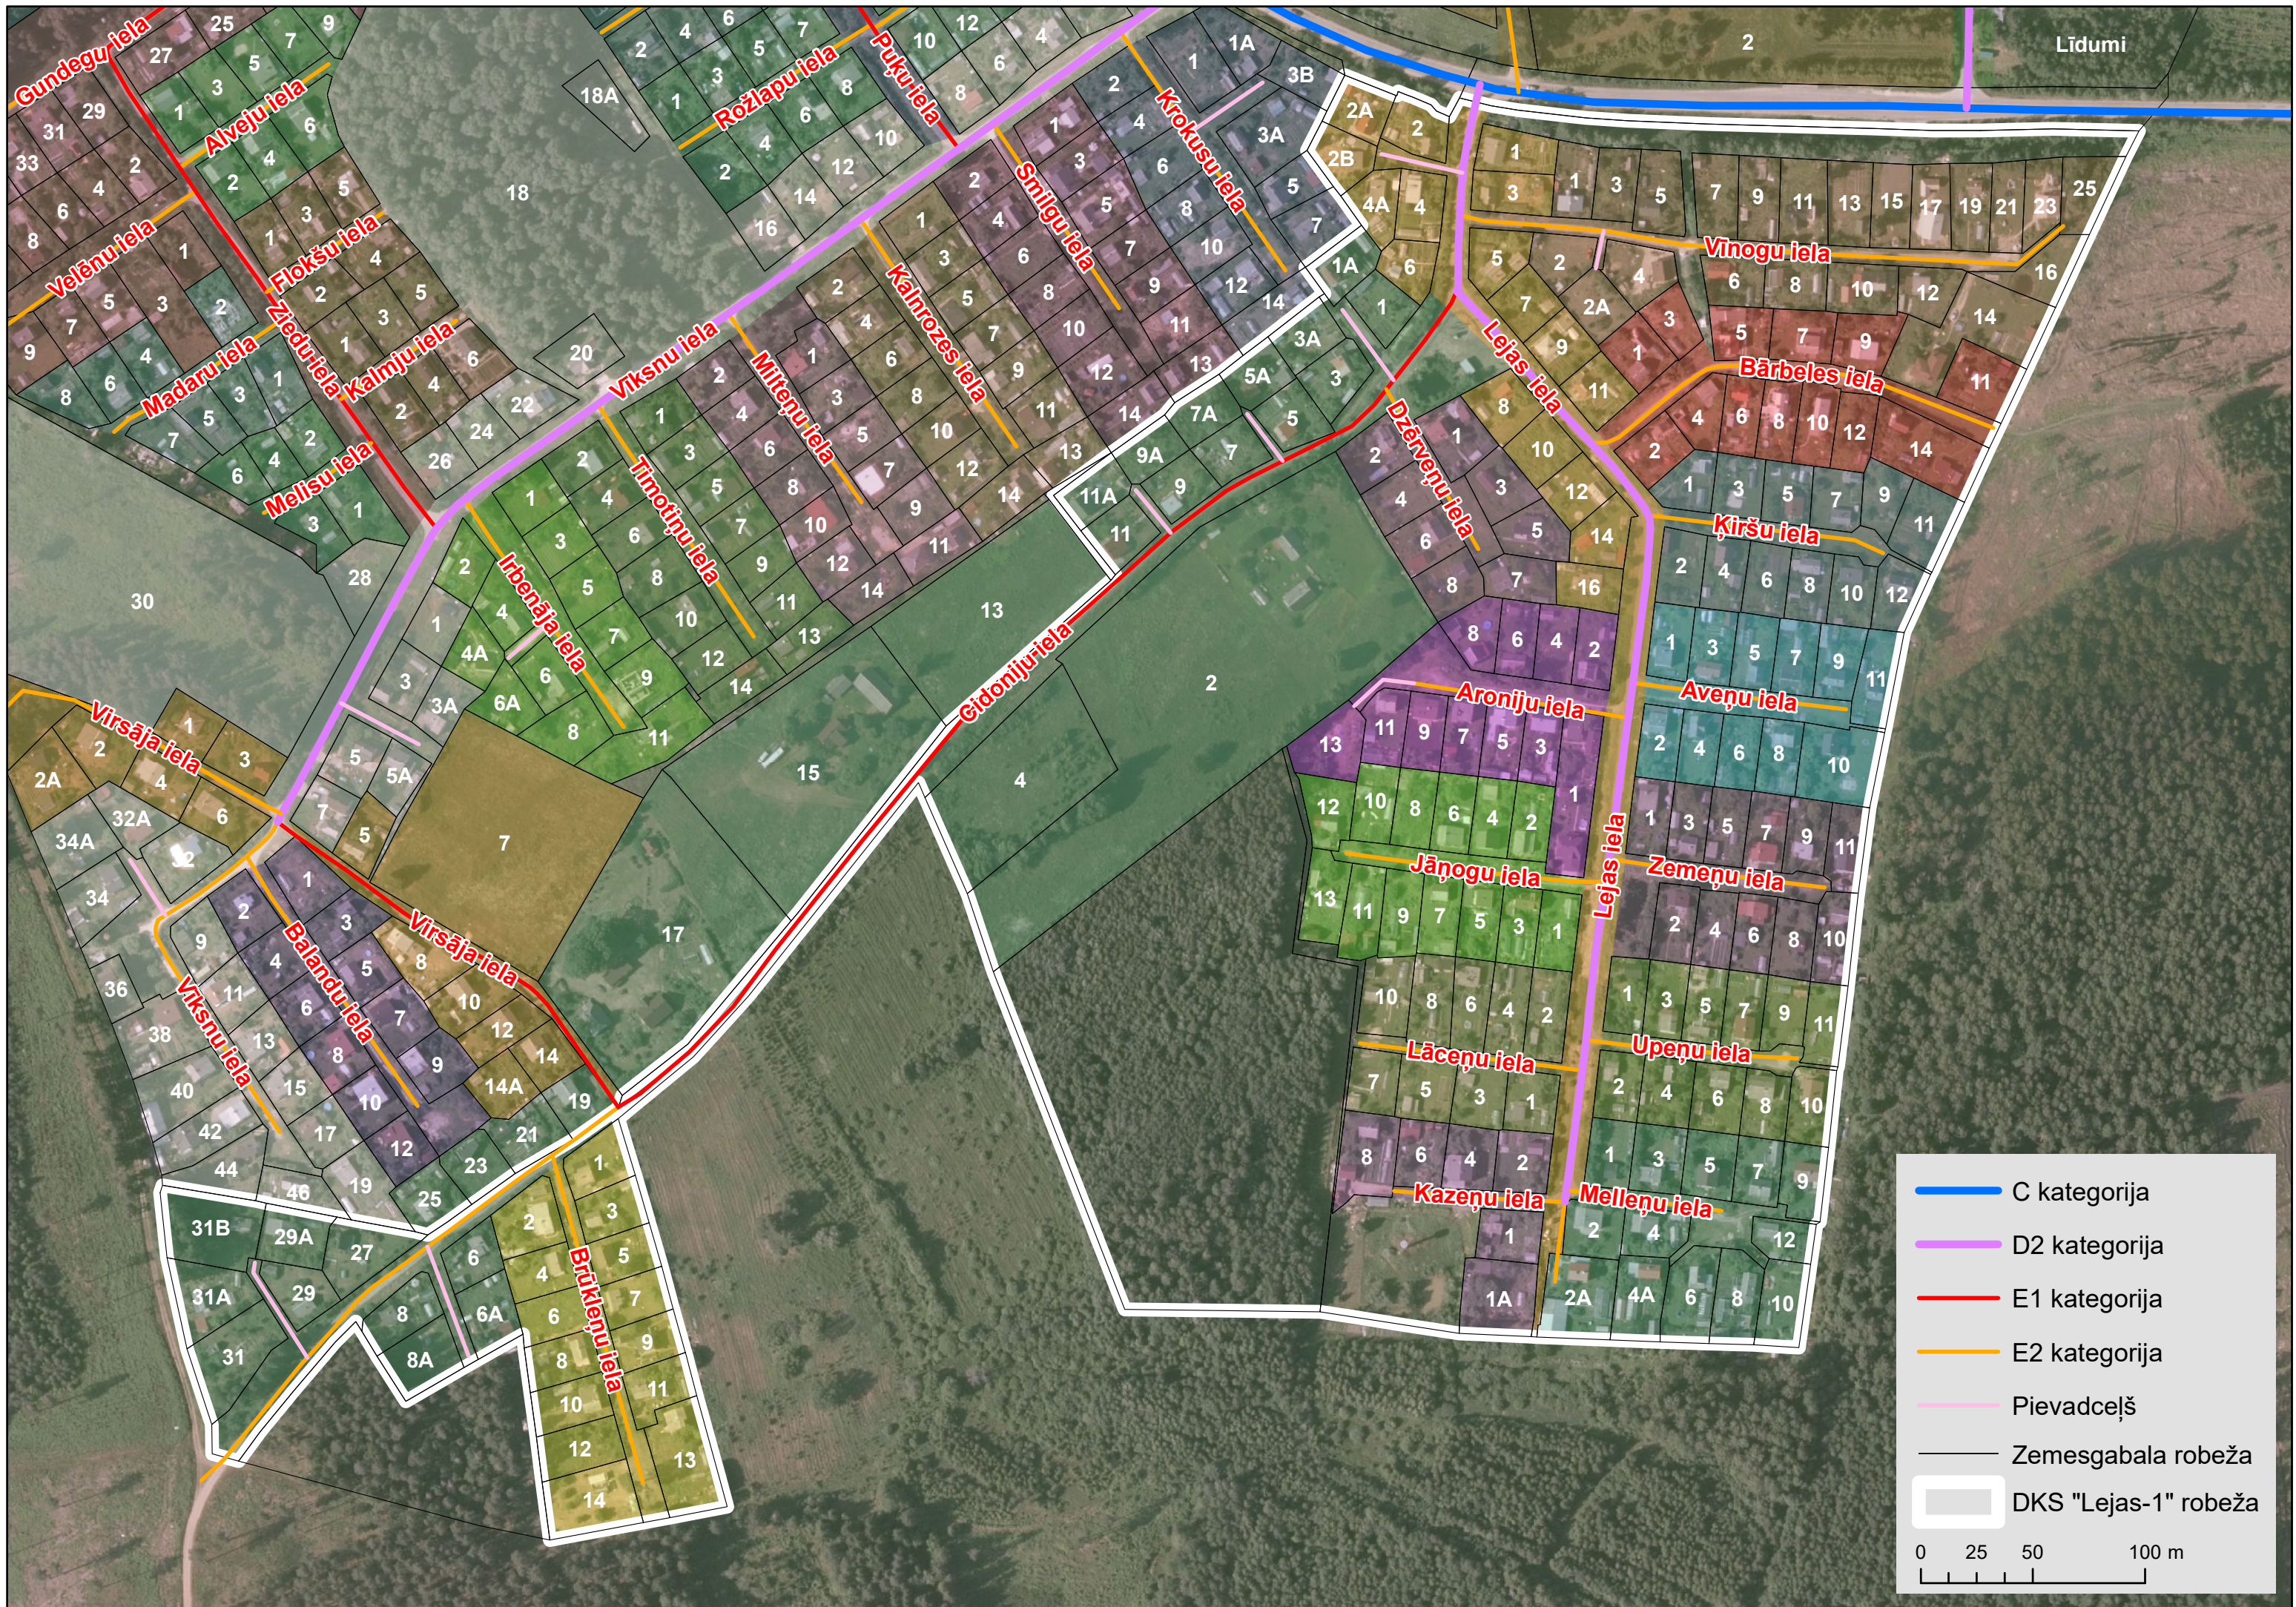

0 25 50 100 m

- C kategorija
- D2 kategorija
- E1 kategorija
- E2 kategorija
- Pievadceļš
- Zemesgabala robeža
- DKS "Lazdas" robeža

0 25 50 100 m

Map labels include street names such as **Suitu iela**, **Zobāna iela**, **iesala iela**, **Barbu iela**, **Gārsas iela**, **Vilkaišu iela**, **Vizņu iela**, **Lazdu loks**, **Prosas iela**, **Zirņu iela**, **Spilves iela**, **Goda iela**, **Apīņu iela**, **Gīrsma iela**, **Rapšu iela**, **Skalbju iela**, **Lībiešu iela**, **Barbu iela**, **Kanepju iela**, **Kuršu iela**, **Lapu iela**, **Ievu iela**, **Baltu iela**, **Lapotnes iela**, **Tīteņu iela**, **Puriņu iela**, **Dīzsardzeņu iela**, **Čiņu iela**, **Birzes iela**, **Ausekļa iela**, **Miežu iela**, **Franču iela**, **Sviestbēku iela**, **Miežu iela**, **Lietuviešu iela**, **Augu iela**, **Lazdu loks**, **Prūšu iela**, **Igaņu iela**, **Perišu iela**, **Purīņu iela**, **Lietuviešu iela**, **Prūšu iela**, **Perišu iela**, **Purīņu iela**.

Other labels include **Dzungļi**, **Cīruļi**, **Buki**, **Buciņi**, and various lot numbers (e.g., 1, 2, 3, 4, 5, 6, 7, 8, 9, 10, 11, 12, 13, 14, 15, 16, 17, 18, 19, 20, 21, 22, 23, 24, 25, 26, 27, 28, 29, 30, 31, 32, 33, 34, 35, 36, 37, 38, 39, 40, 41, 42, 43, 44, 45, 46, 47, 48, 49, 50, 51, 52, 53, 54, 55, 56, 57, 58, 59, 60).