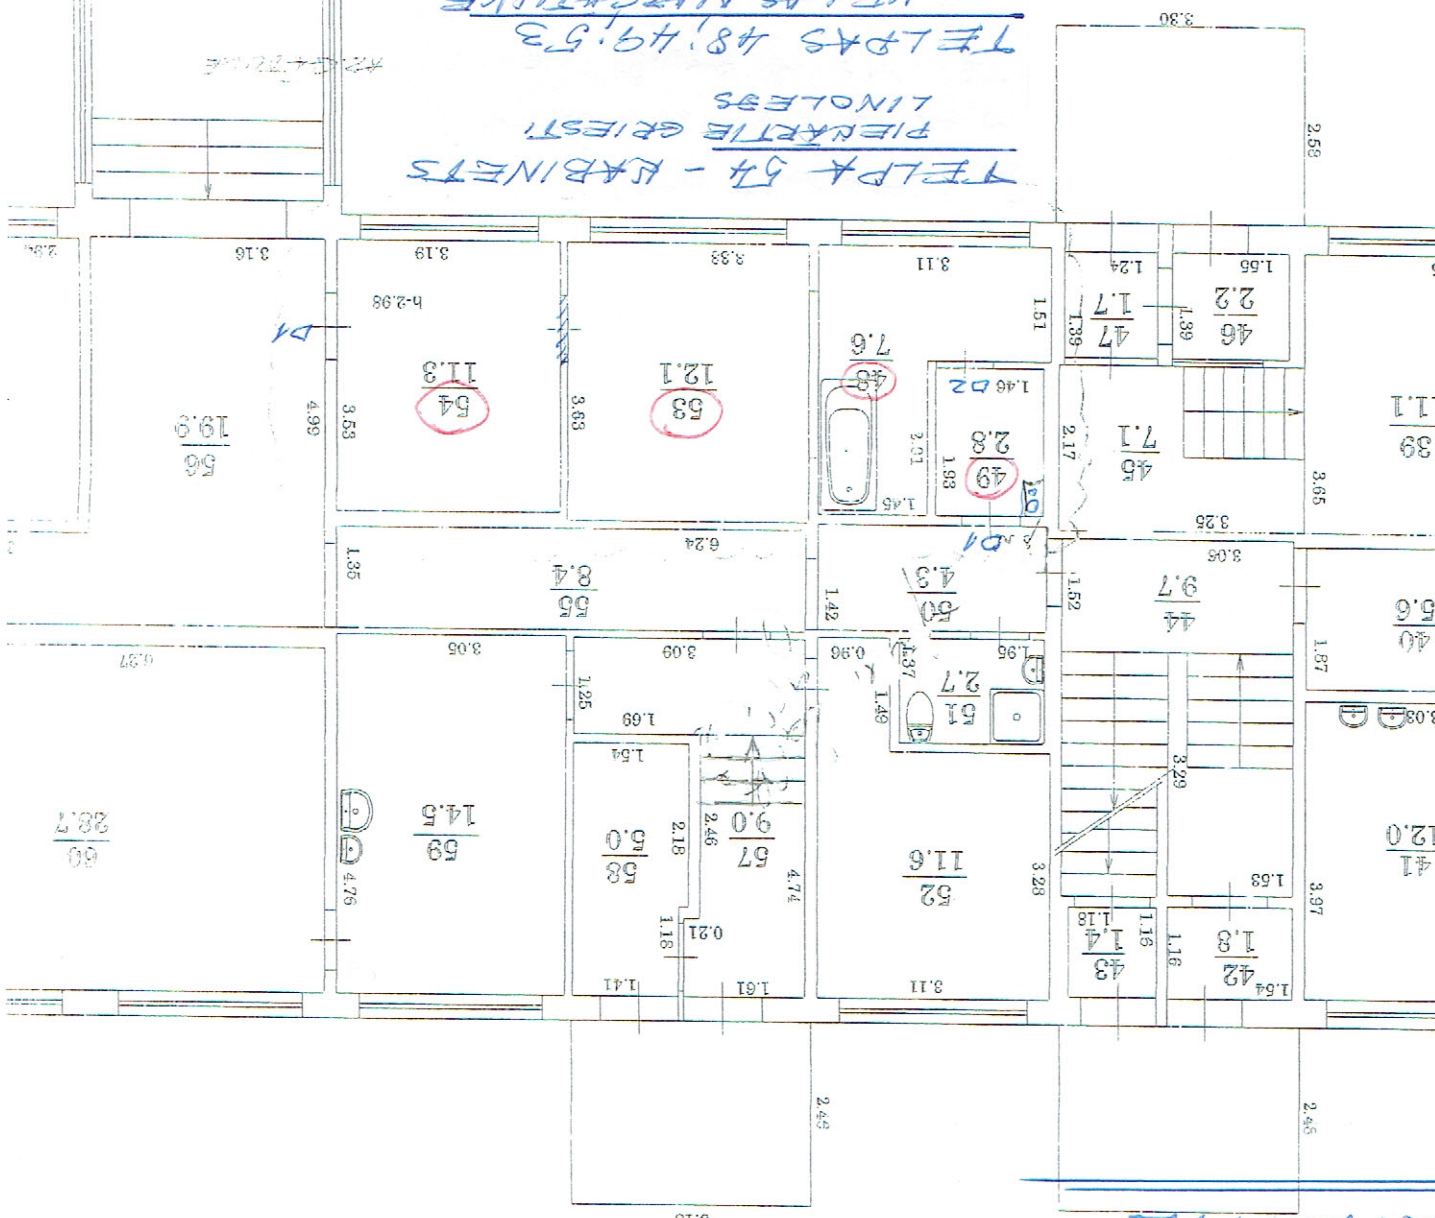

BŪVES NOVIETNES SHĒMA

Zemgales iela

0316

TPLPA 54 - KABINETS
PIERKITE GRESTI
LINOLES
TELPA 48, 49, 53
VELAS MAZGATIVE
FLIZI GRIDA
SIENAS FLIZES 1,8m
D1 - KOKA DURVIS
D2 - PVC DURVIS

REVENIR 1