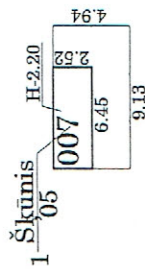

BŪVES NOVIETNES SHĒMA

Zemgales iela

0316

TPLPA 54 - KABINETS
PIERKITE GRESTI
LINOLES
TELPA 48, 49, 53
VELAS MAZGATIVE
FLIZI GRIDA
SIENAS FLIZES 1,8m
D1 - KOKA DURVIS
D2 - PVC DURVIS

REVENIR 1