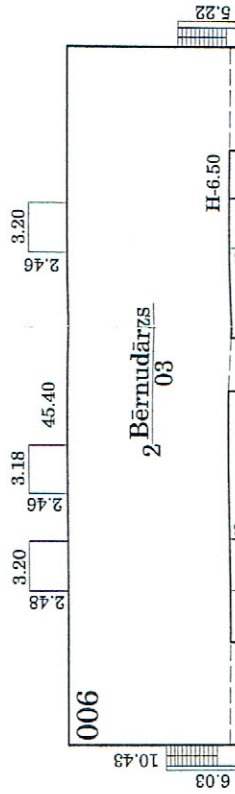

BŪVES NOVIETNES SHĒMA

Zemgales iela

0316

TPLPA 54 - KABINETS
PIERKITE GRESTI
LINOLES
TELPA 48, 49, 53
VELAS MAZGATIVE
FLIZI GRIDA
SIENAS FLIZES 1,8m
D1 - KOKA DURVIS
D2 - PVC DURVIS

REVENIR 1