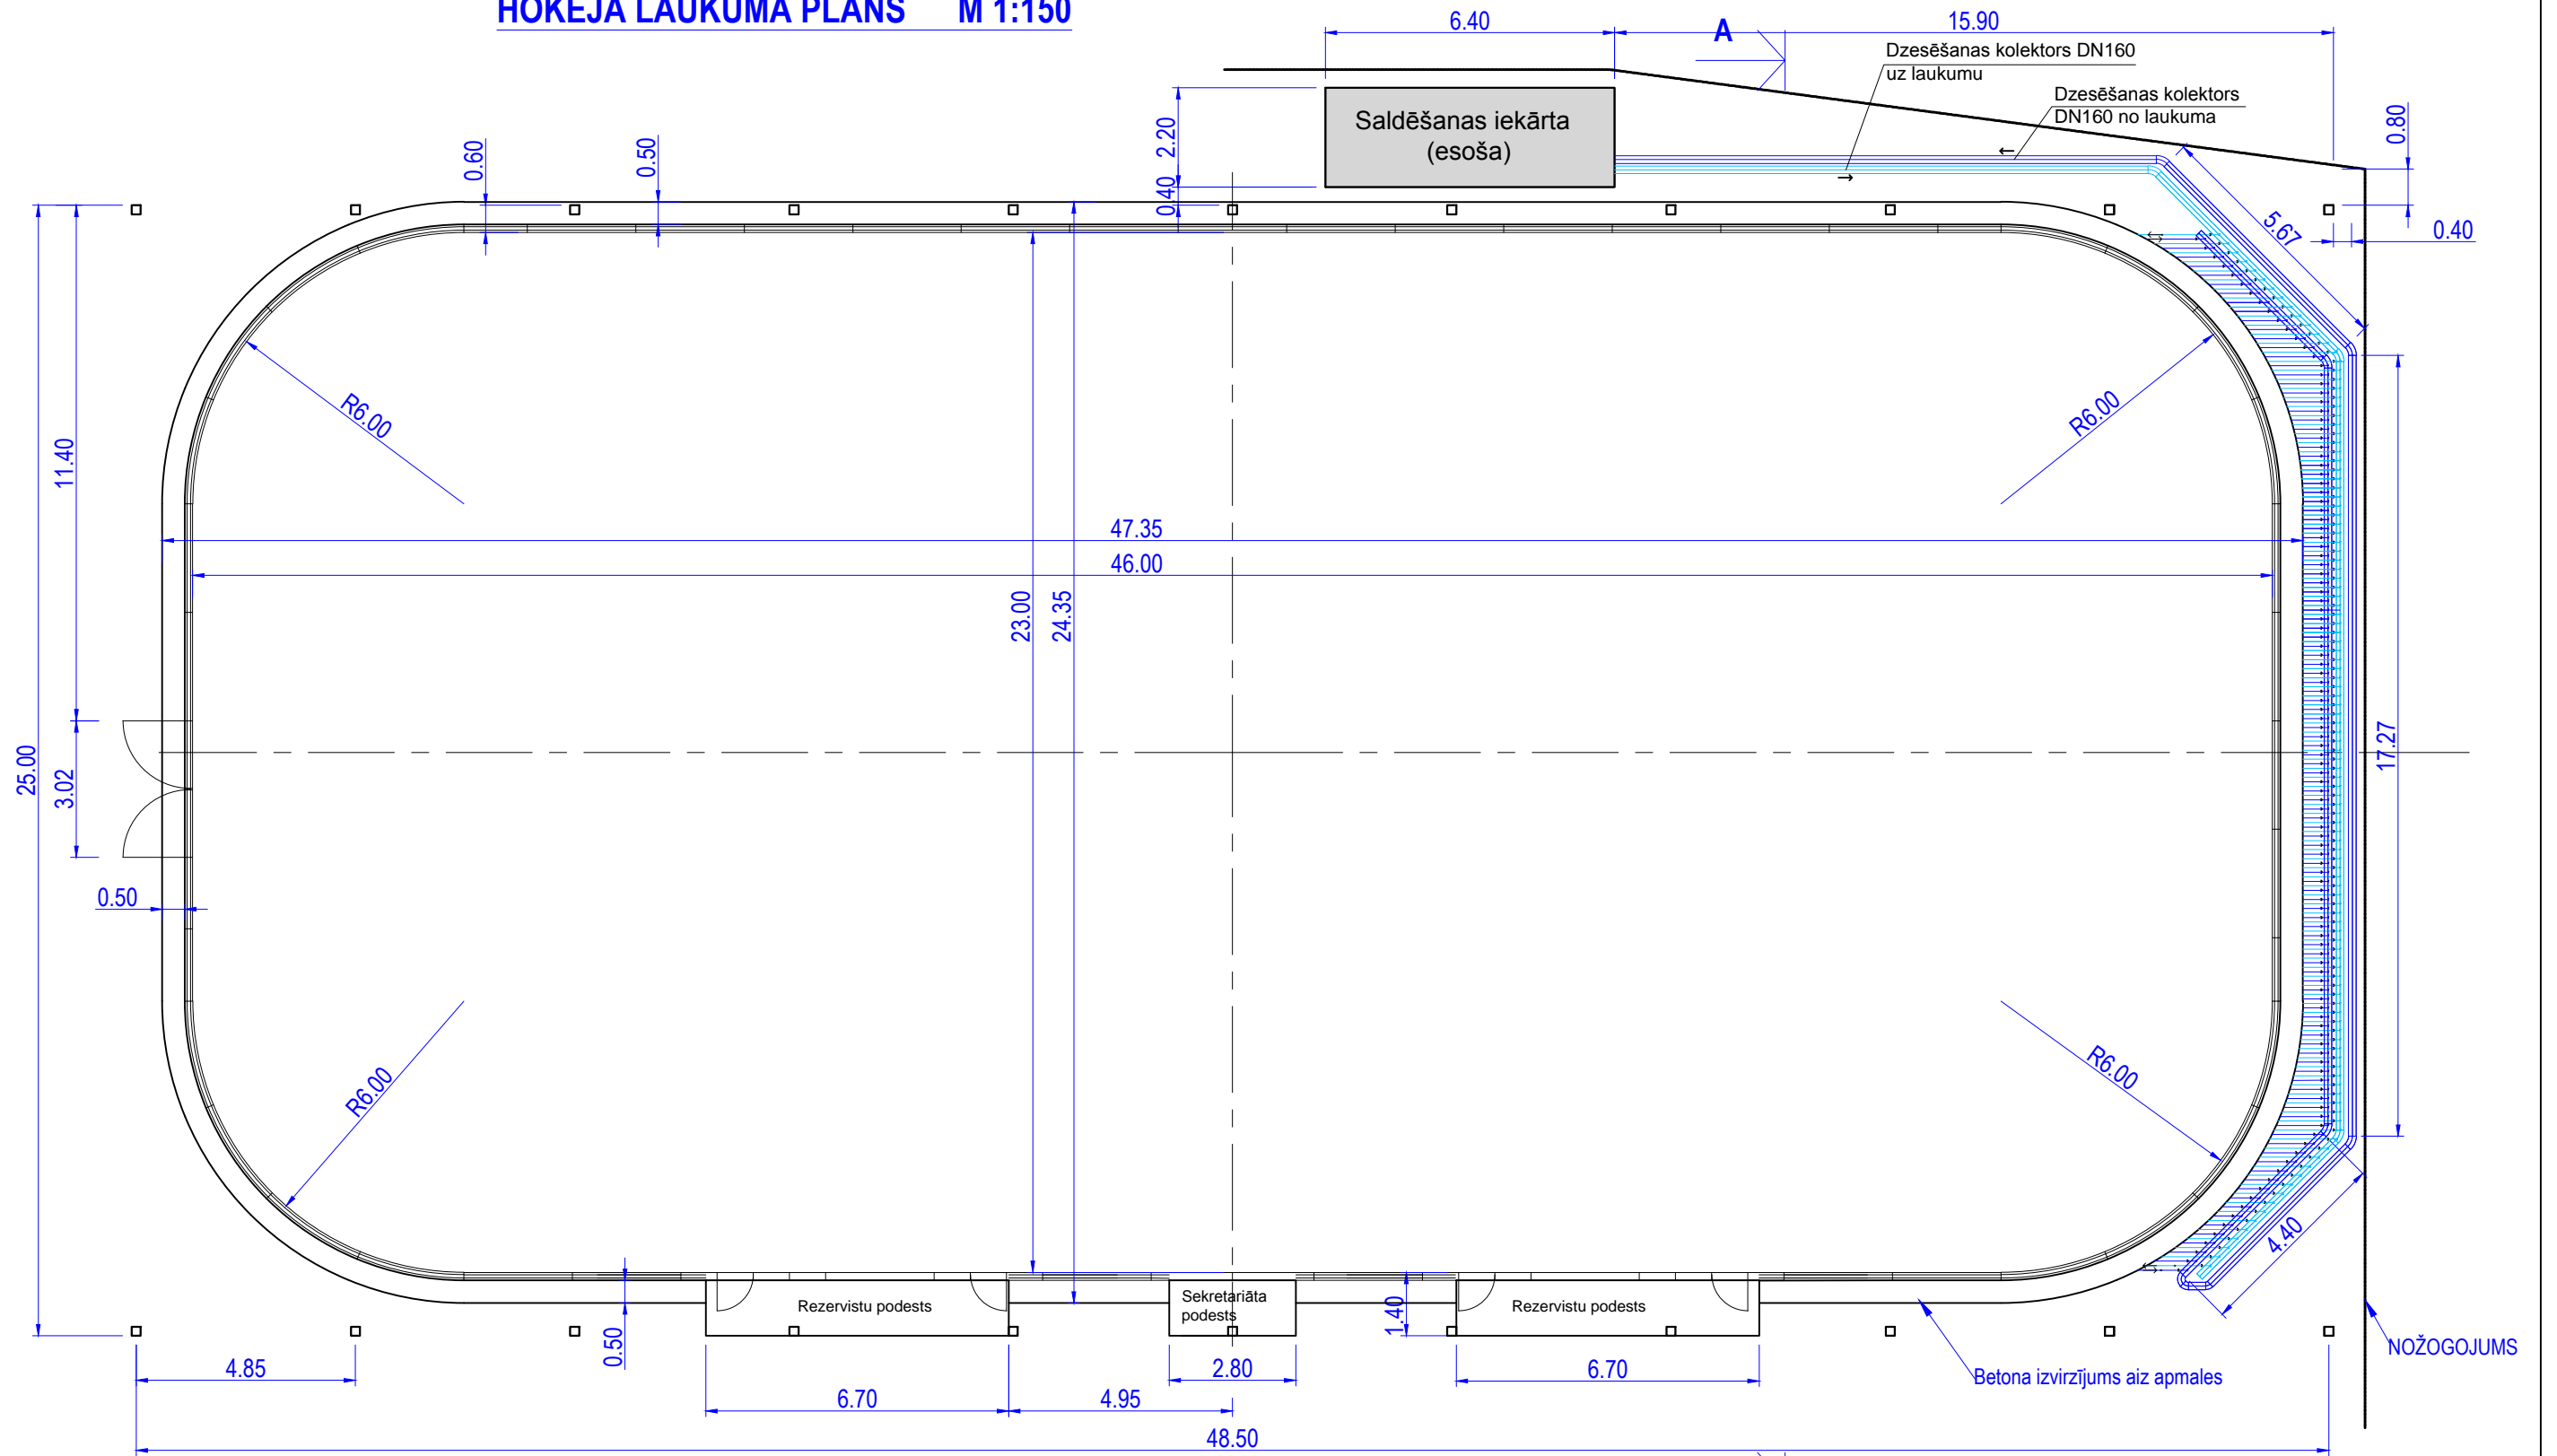

HOKEJA LAUKUMA PLĀNS M 1:150

GRIEZUMS A-A M 1:150