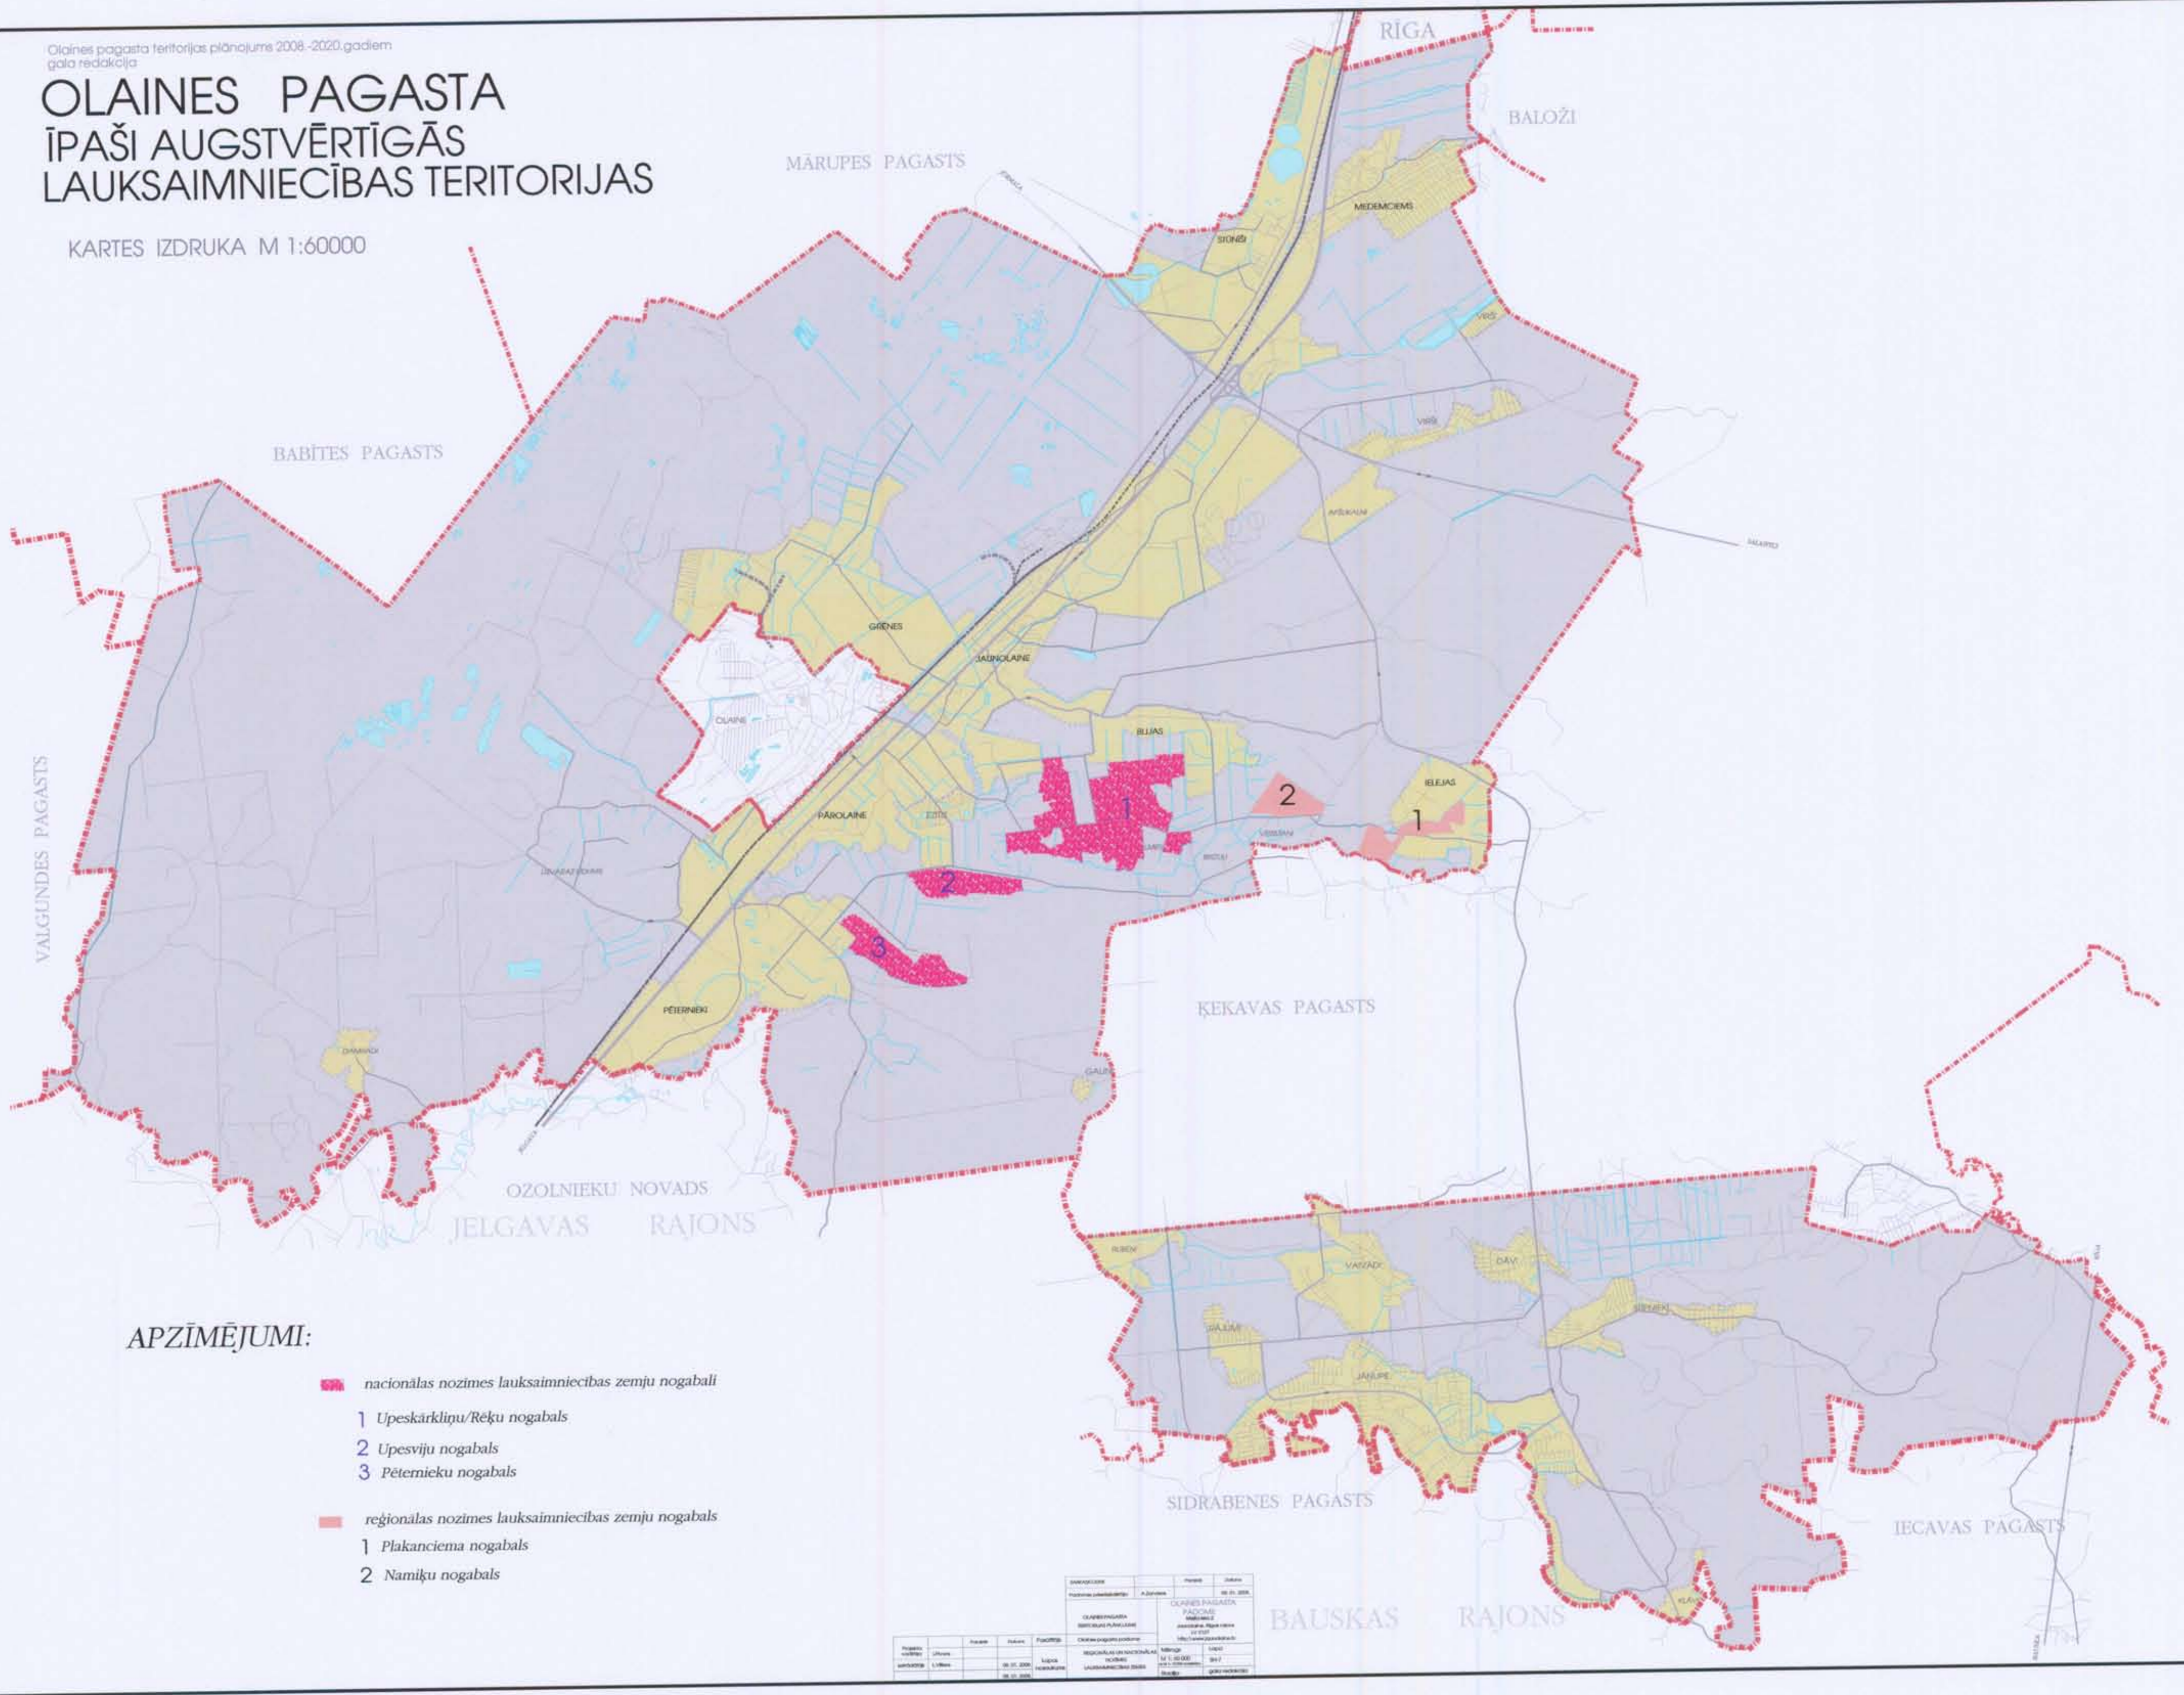

Olaines pagasta teritorijas plānojums 2008.-2020. gadiem
gala redakcija

OLAINES PAGASTA ĪPAŠI AUGSTVĒRTĪGĀS LAUKSAIMNIECĪBAS TERITORIJAS

KARTES IZDRUKA M 1:60000

APZĪMĒJUMI:

- nacionālas nozīmes lauksaimniecības zemju nogabali
- 1 Upeskārklīņu/Rēķu nogabals
- 2 Upesviju nogabals
- 3 Pēternieku nogabals
- reģionālas nozīmes lauksaimniecības zemju nogabals
- 1 Plakanciema nogabals
- 2 Namīķu nogabals