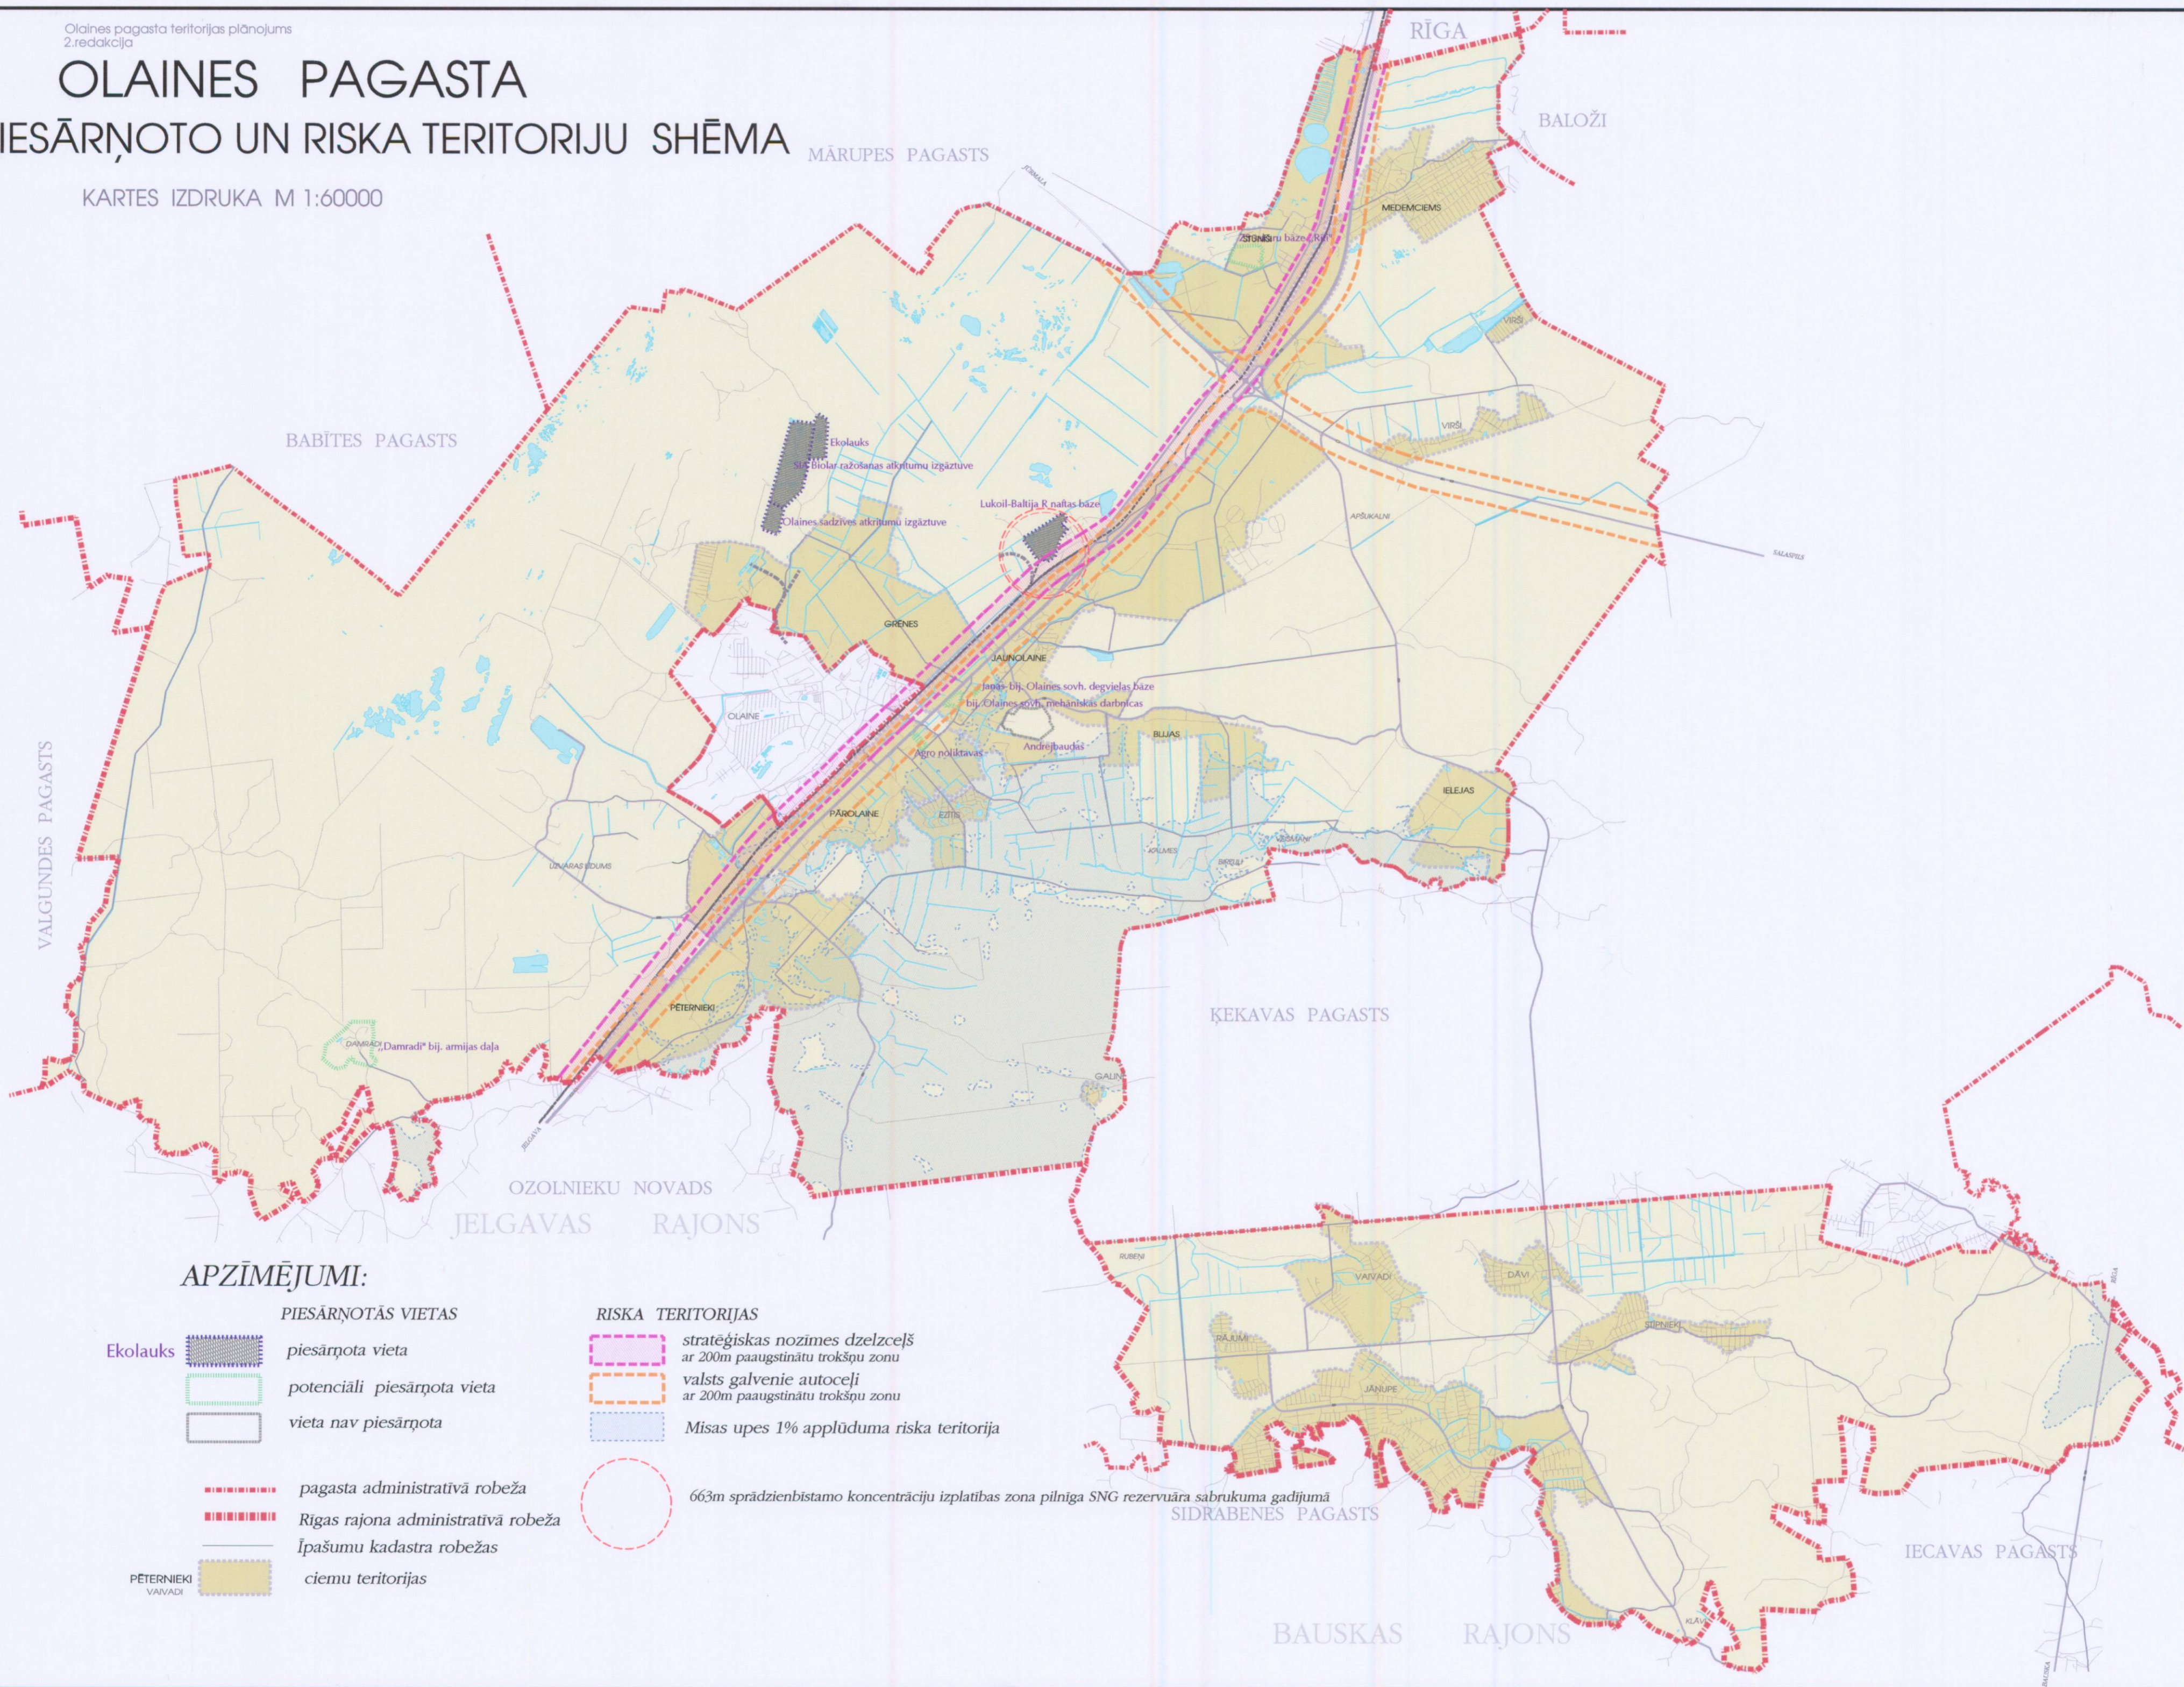

OLAINES PAGASTA PIESĀRŅOTO UN RISKĀ TERITORIJU SHĒMA

KARTES IZDRUKA M 1:60000

APZĪMĒJUMI:

- PIESĀRŅOTĀS VIETAS**
- Ekolauks piesārņota vieta
 - potenciāli piesārņota vieta
 - vieta nav piesārņota
- ROBEŽAS**
- pagasta administratīvā robeža
 - Rīgas rajona administratīvā robeža
 - Īpašumu kadastra robežas
 - ciemu teritorijas

- RISKA TERITORIJAS**
- stratēģiskas nozīmes dzelzceļš ar 200m paaugstinātu trokšņu zonu
 - valsts galvenie autoceļi ar 200m paaugstinātu trokšņu zonu
 - Mīsas upes 1% applūduma riska teritorija
 - 663m sprādzienbīstamo koncentrāciju izplatības zona pilnīga SNG rezervuāra sabrukuma gadījumā

SIDRABENES PAGASTS

BAUSKAS RAJONS