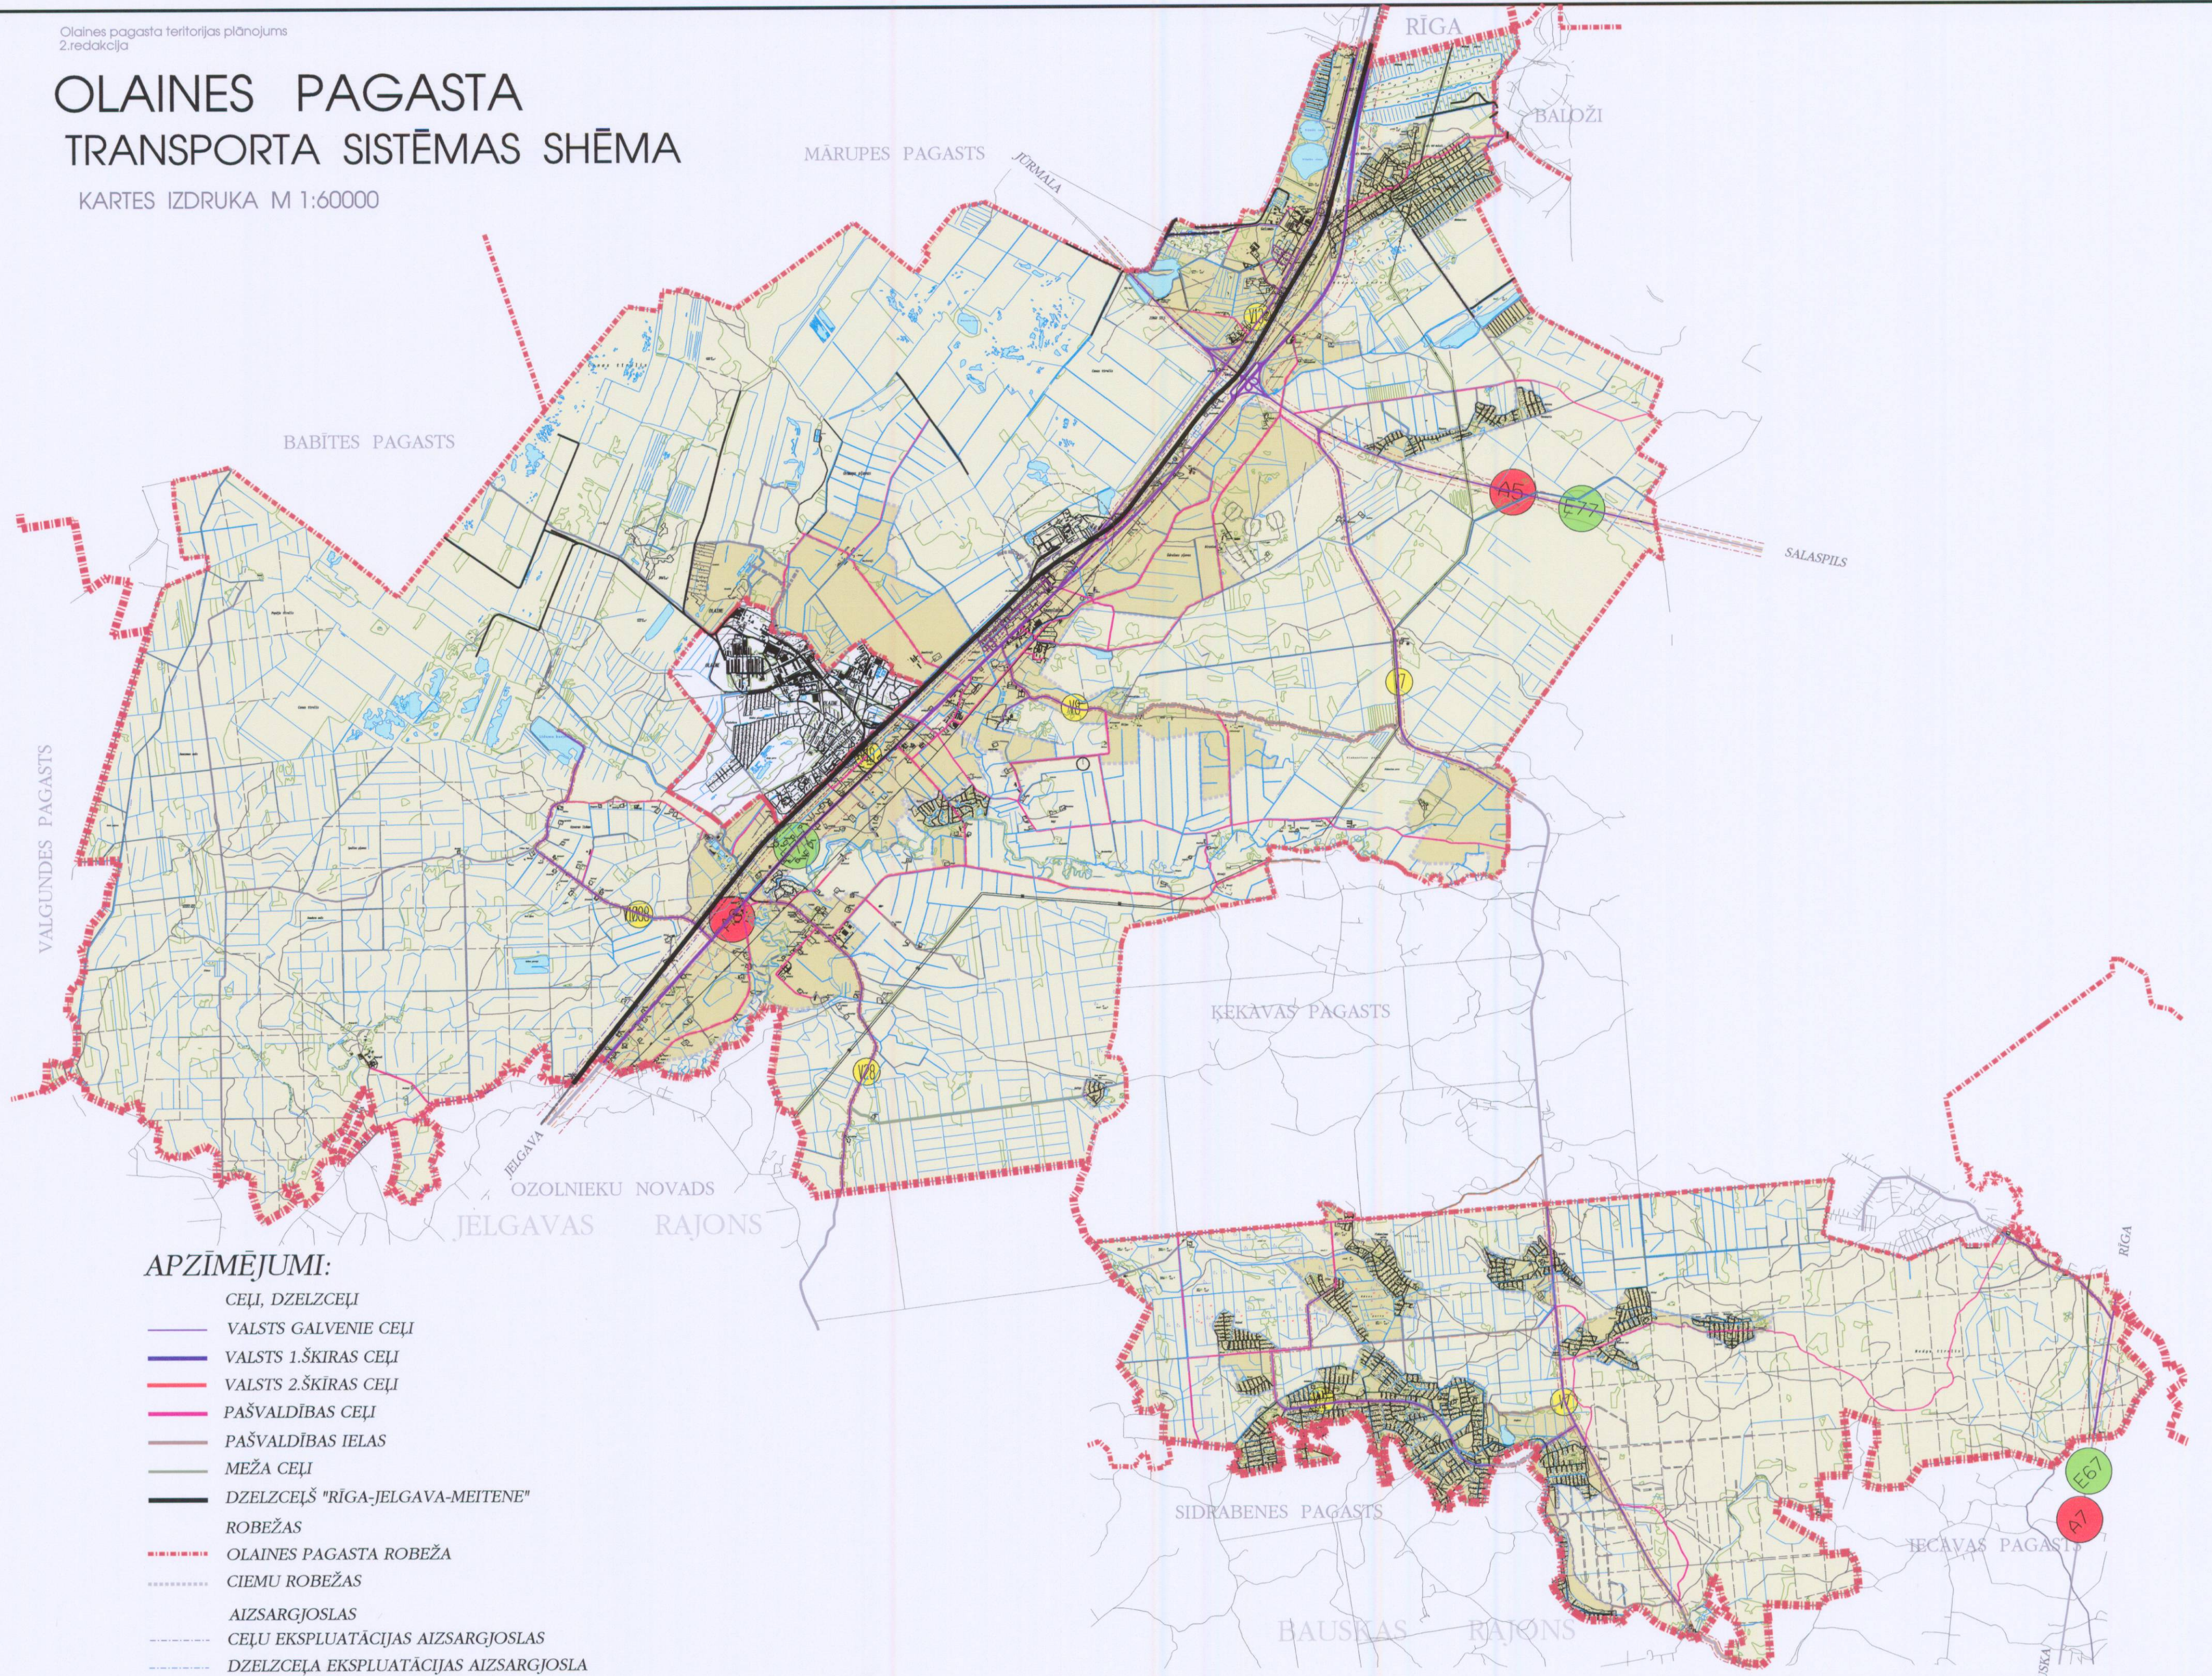

# OLAINES PAGASTA TRANSPORTA SISTĒMAS SHĒMA

KARTES IZDRUKA M 1:60000

## APZĪMĒJUMI:

- CEĻI, DZELZCEĻI
- VALSTS GALVENIE CEĻI
- VALSTS 1.ŠKĪRAS CEĻI
- VALSTS 2.ŠKĪRAS CEĻI
- PAŠVALDĪBAS CEĻI
- PAŠVALDĪBAS IELAS
- MEŽA CEĻI
- DZELZCEĻŠ "RĪGA-JELGAVA-MEITENE"
- ROBEŽAS
- OLAINES PAGASTA ROBEŽA
- CIEMU ROBEŽAS
- AIZSARGJOSLAS
- CEĻU EKSPLUATĀCIJAS AIZSARGJOSLAS
- DZELZCEĻA EKSPLUATĀCIJAS AIZSARGJOSLA