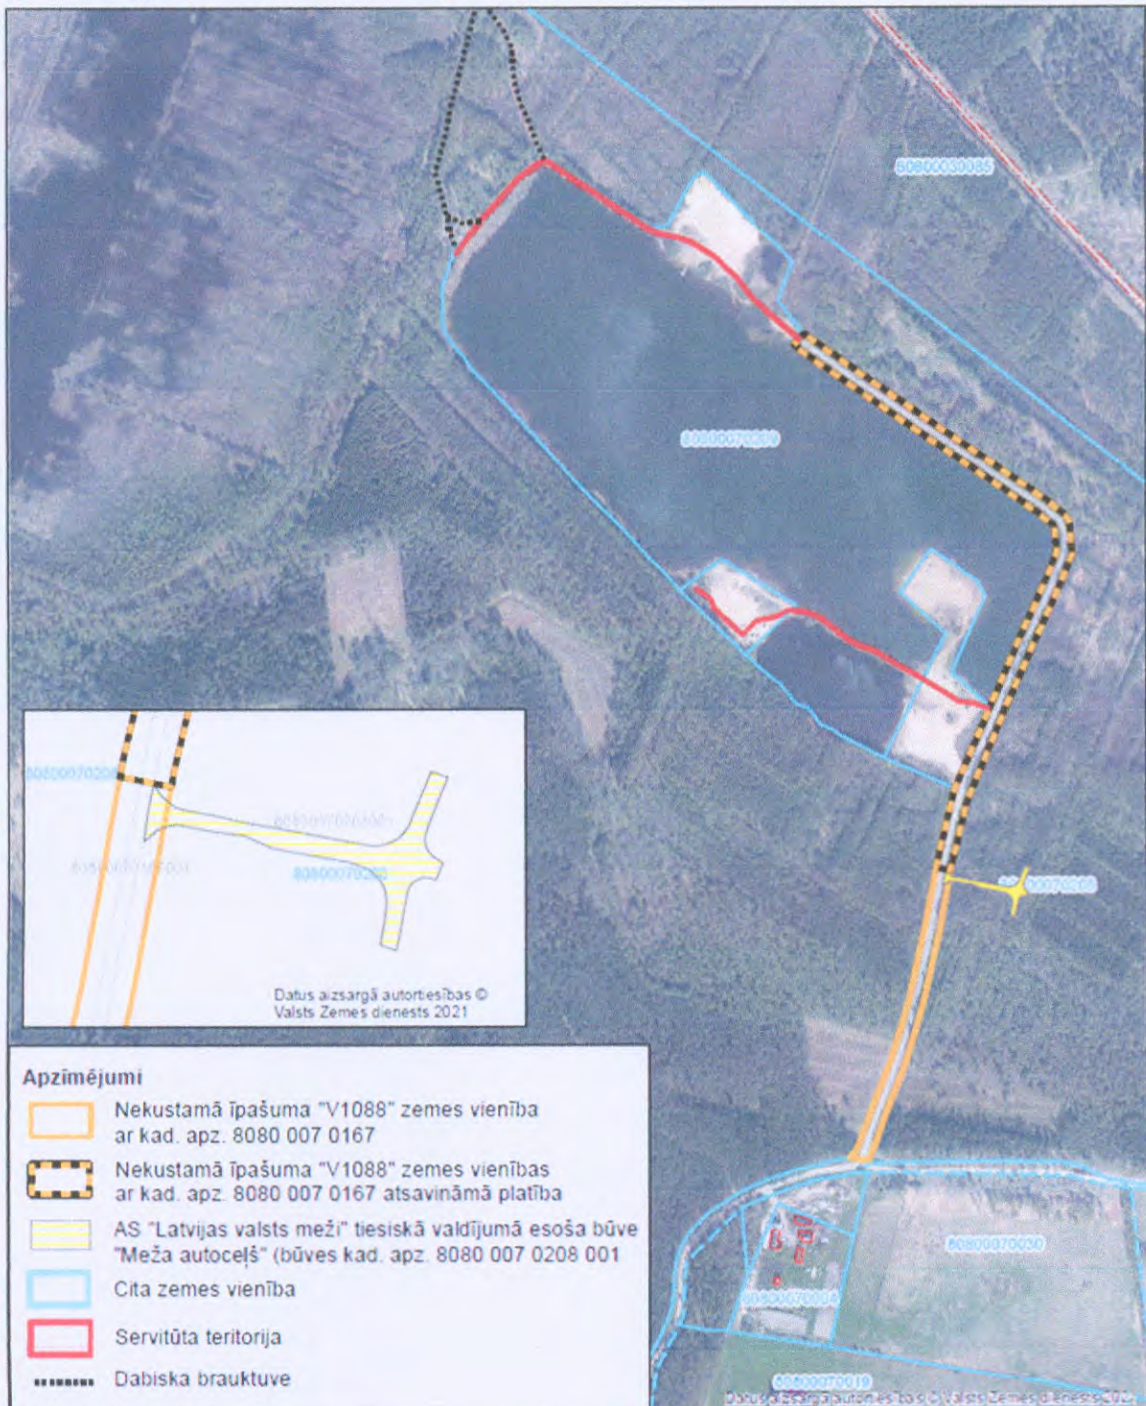

Sadales shēma

Nekustamā īpašuma "V1088" (kadastra Nr. 8080 007 0168),  
Olaines pag., Olaines nov., zemes vienības ar kadastra  
apz. 8080 007 0167 atsavināmās daļas ~1,64 ha platībā, novietojuma shēma