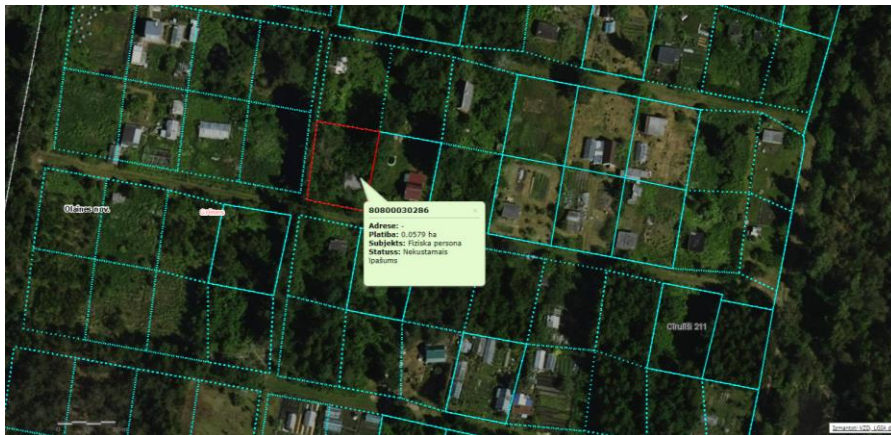

Pielikums 1

Pie Olaines novada pašvaldības domes sēdes 25.10.2023 lēmuma  
“Par piekrišanu zemes Cīrulīši Nr.196 (Olaines pagastā) iegūšanai īpašumā”

GRAFISKAIS PIELIKUMS

Īpašums: “Cīrulīši” Nr.196, Olaines pagastā, Olaines novadā  
Adrese: “d/s Cīrulīši Nr.196”, Olaines pagasts, Olaines novads  
Kadastra numurs: 8080 003 0286 zemes vienība ar kadastra apzīmējumu 8080 003 0286  
Kopējā platība: 0.0579 (vairāk vai mazāk pēc kadastrālās uzmērīšanas)  
Lietošanas mērķis: kods 0601 – “Individuālo dzīvojamo māju apbūve”.