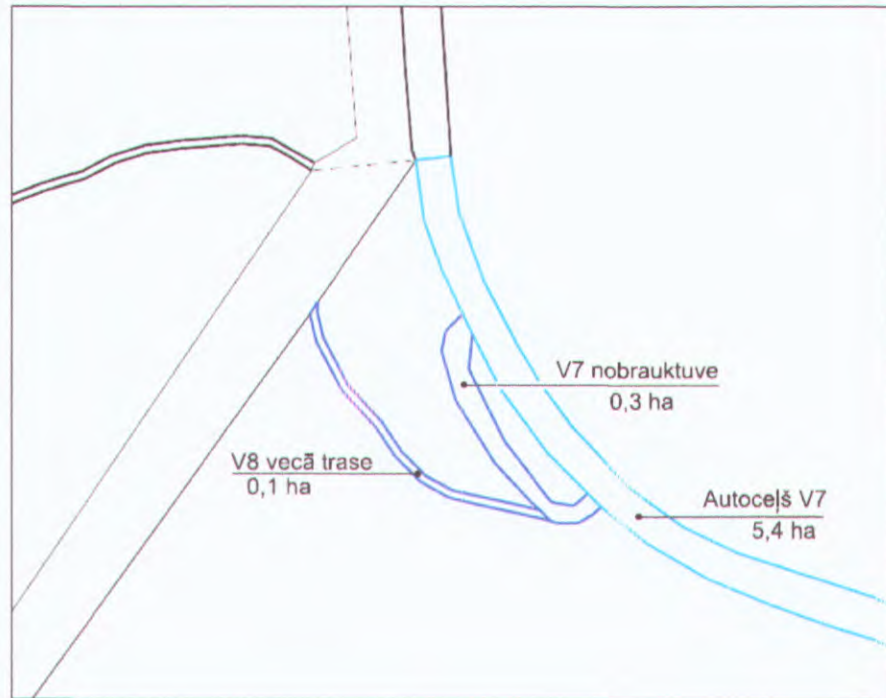

Satiksmes ministrijai piekrītošās zemes vienības
ar kadastra apzīmējumu 80800140085 (platība 5,8 ha)
sadales shēma

M 1:5000

Priekšsēdētājs

A.Bergs