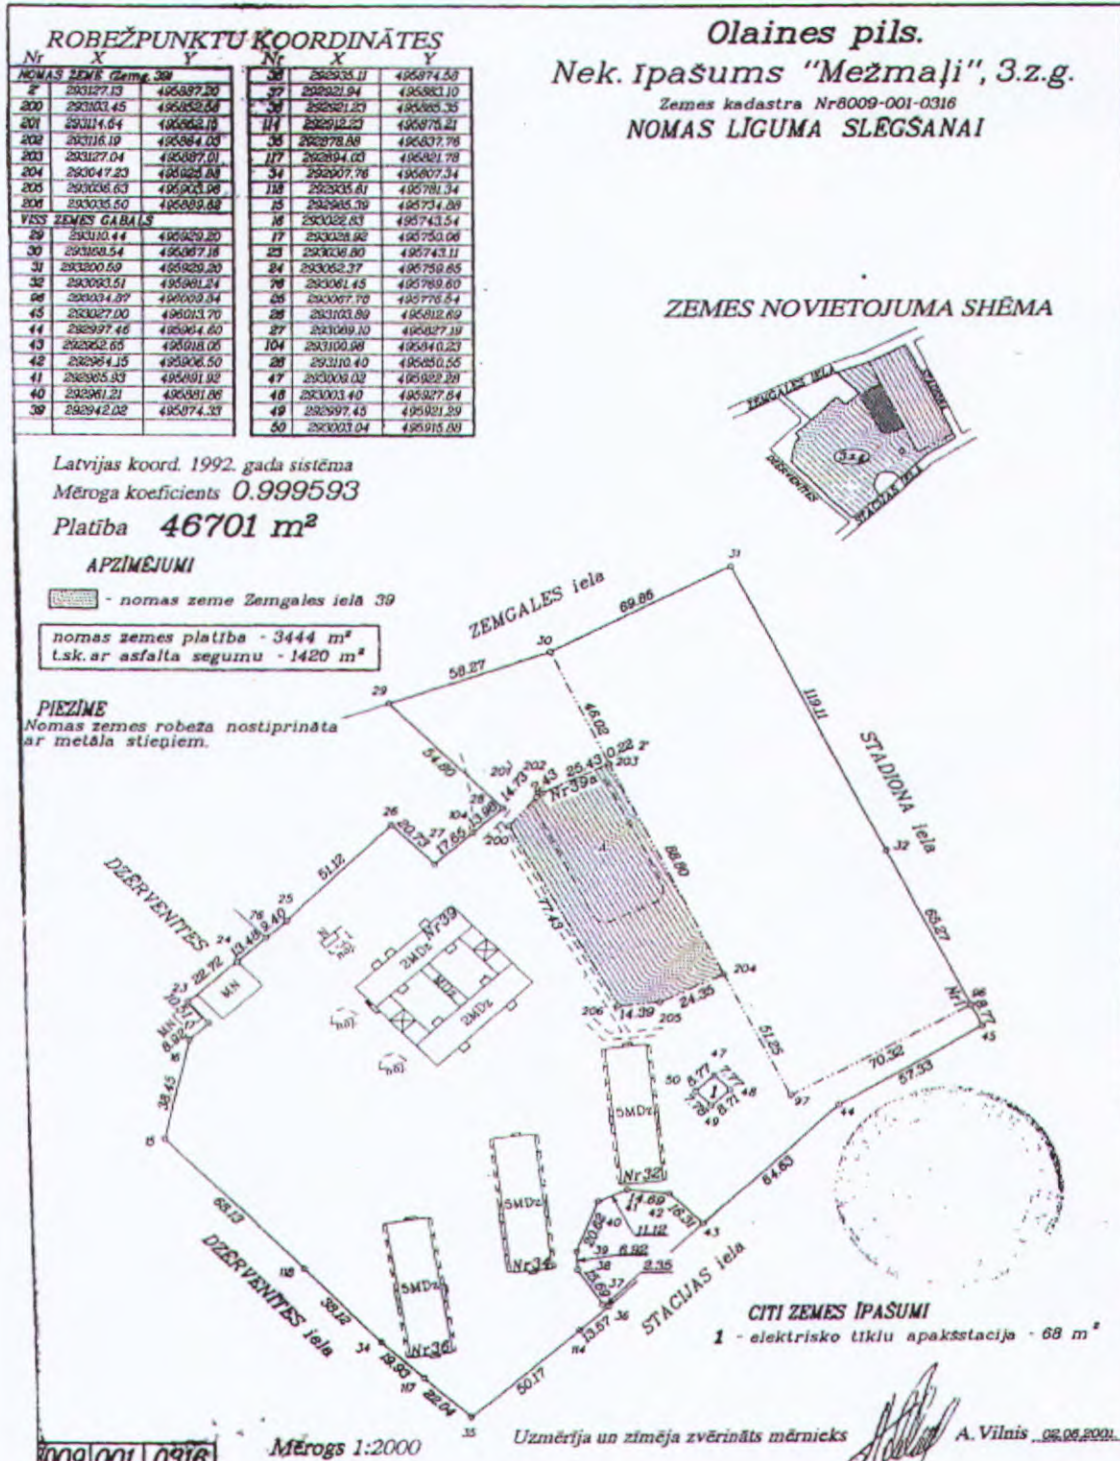

GRAFISKAIS PIELIKUMS

Nekustamā īpašumā "Mežmaļi", Olainē, Olaines novadā,, kadastra numurs 8009 001 0316, zemes vienības ar kadastra apzīmējumu 8009 001 0316 daļu 3444 kv. m platībā (adrese Zemgales iela 39A, Olaine, Olaines nov., LV-2114).