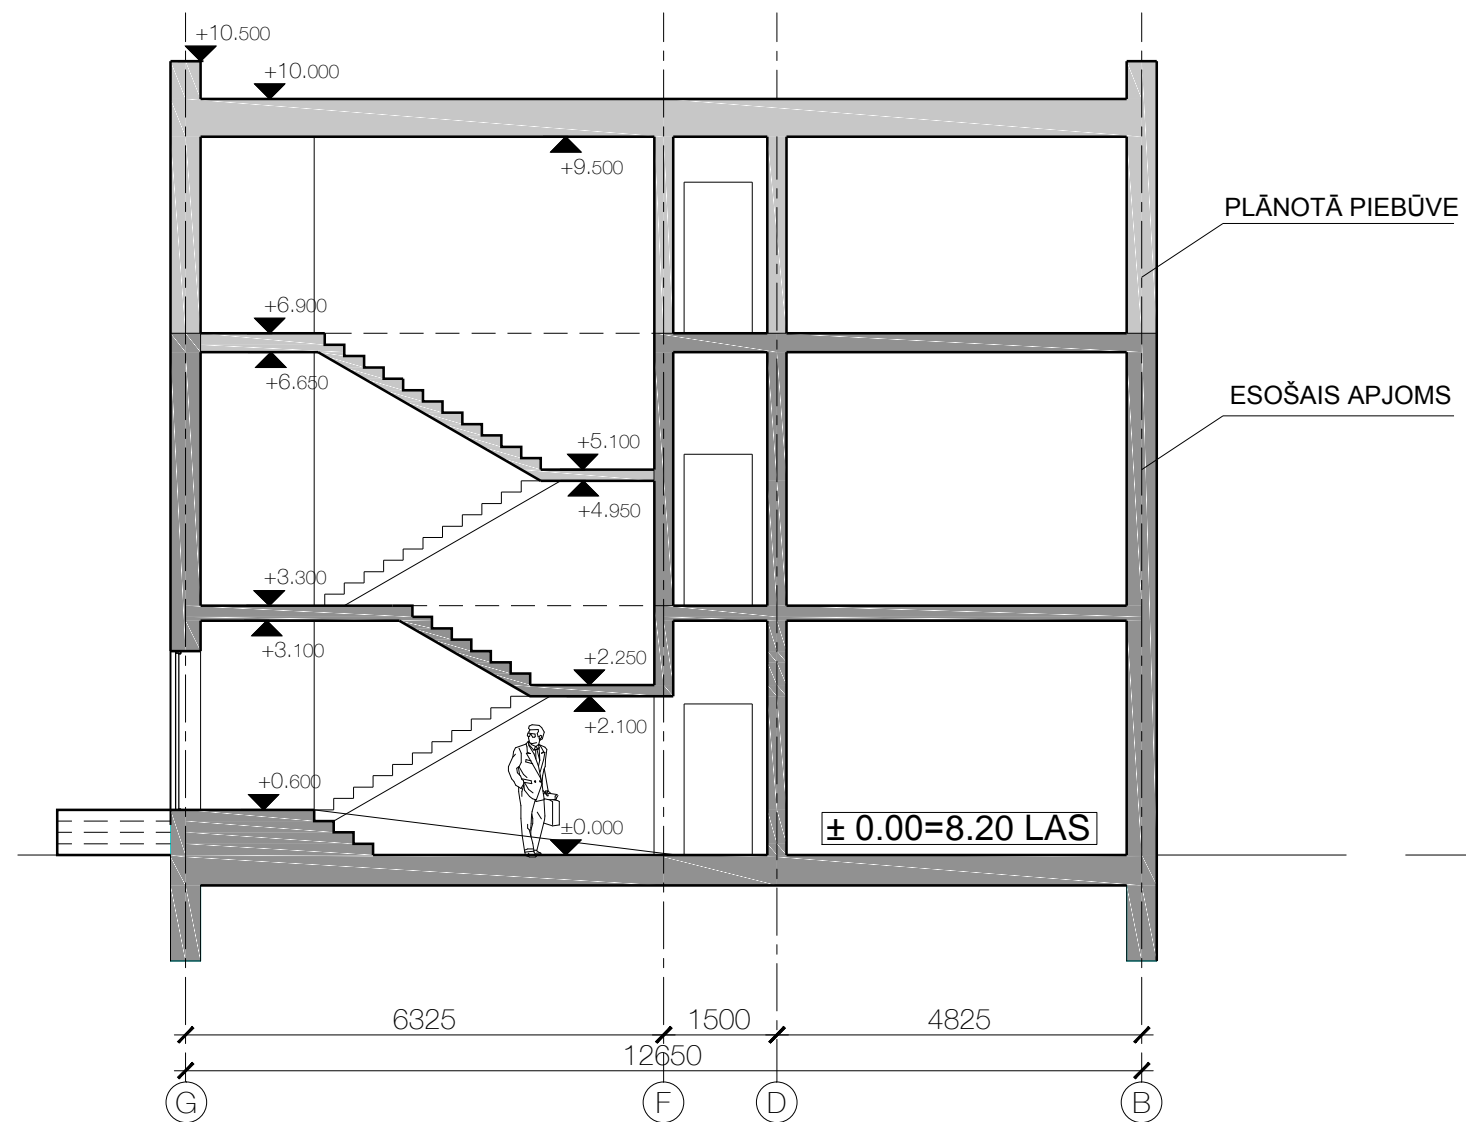

BŪVNICĪBAS IECERE

ESOŠĀS ĒKAS PĀRBŪVE PAR DAUDZDZĪVOKĻU ĒKU(1. KĀRTA) UN DAUDZDZĪVOKĻU ĒKAS JAUNBŪVE (2. KĀRTA)

STRAZDU IELĀ 2, OLAINĒ

IECERES AUTORS: IU "J-Projekts"

PASŪTĪTĀJS: SIA "JPinvesting"

GRIEZUMS 1-1