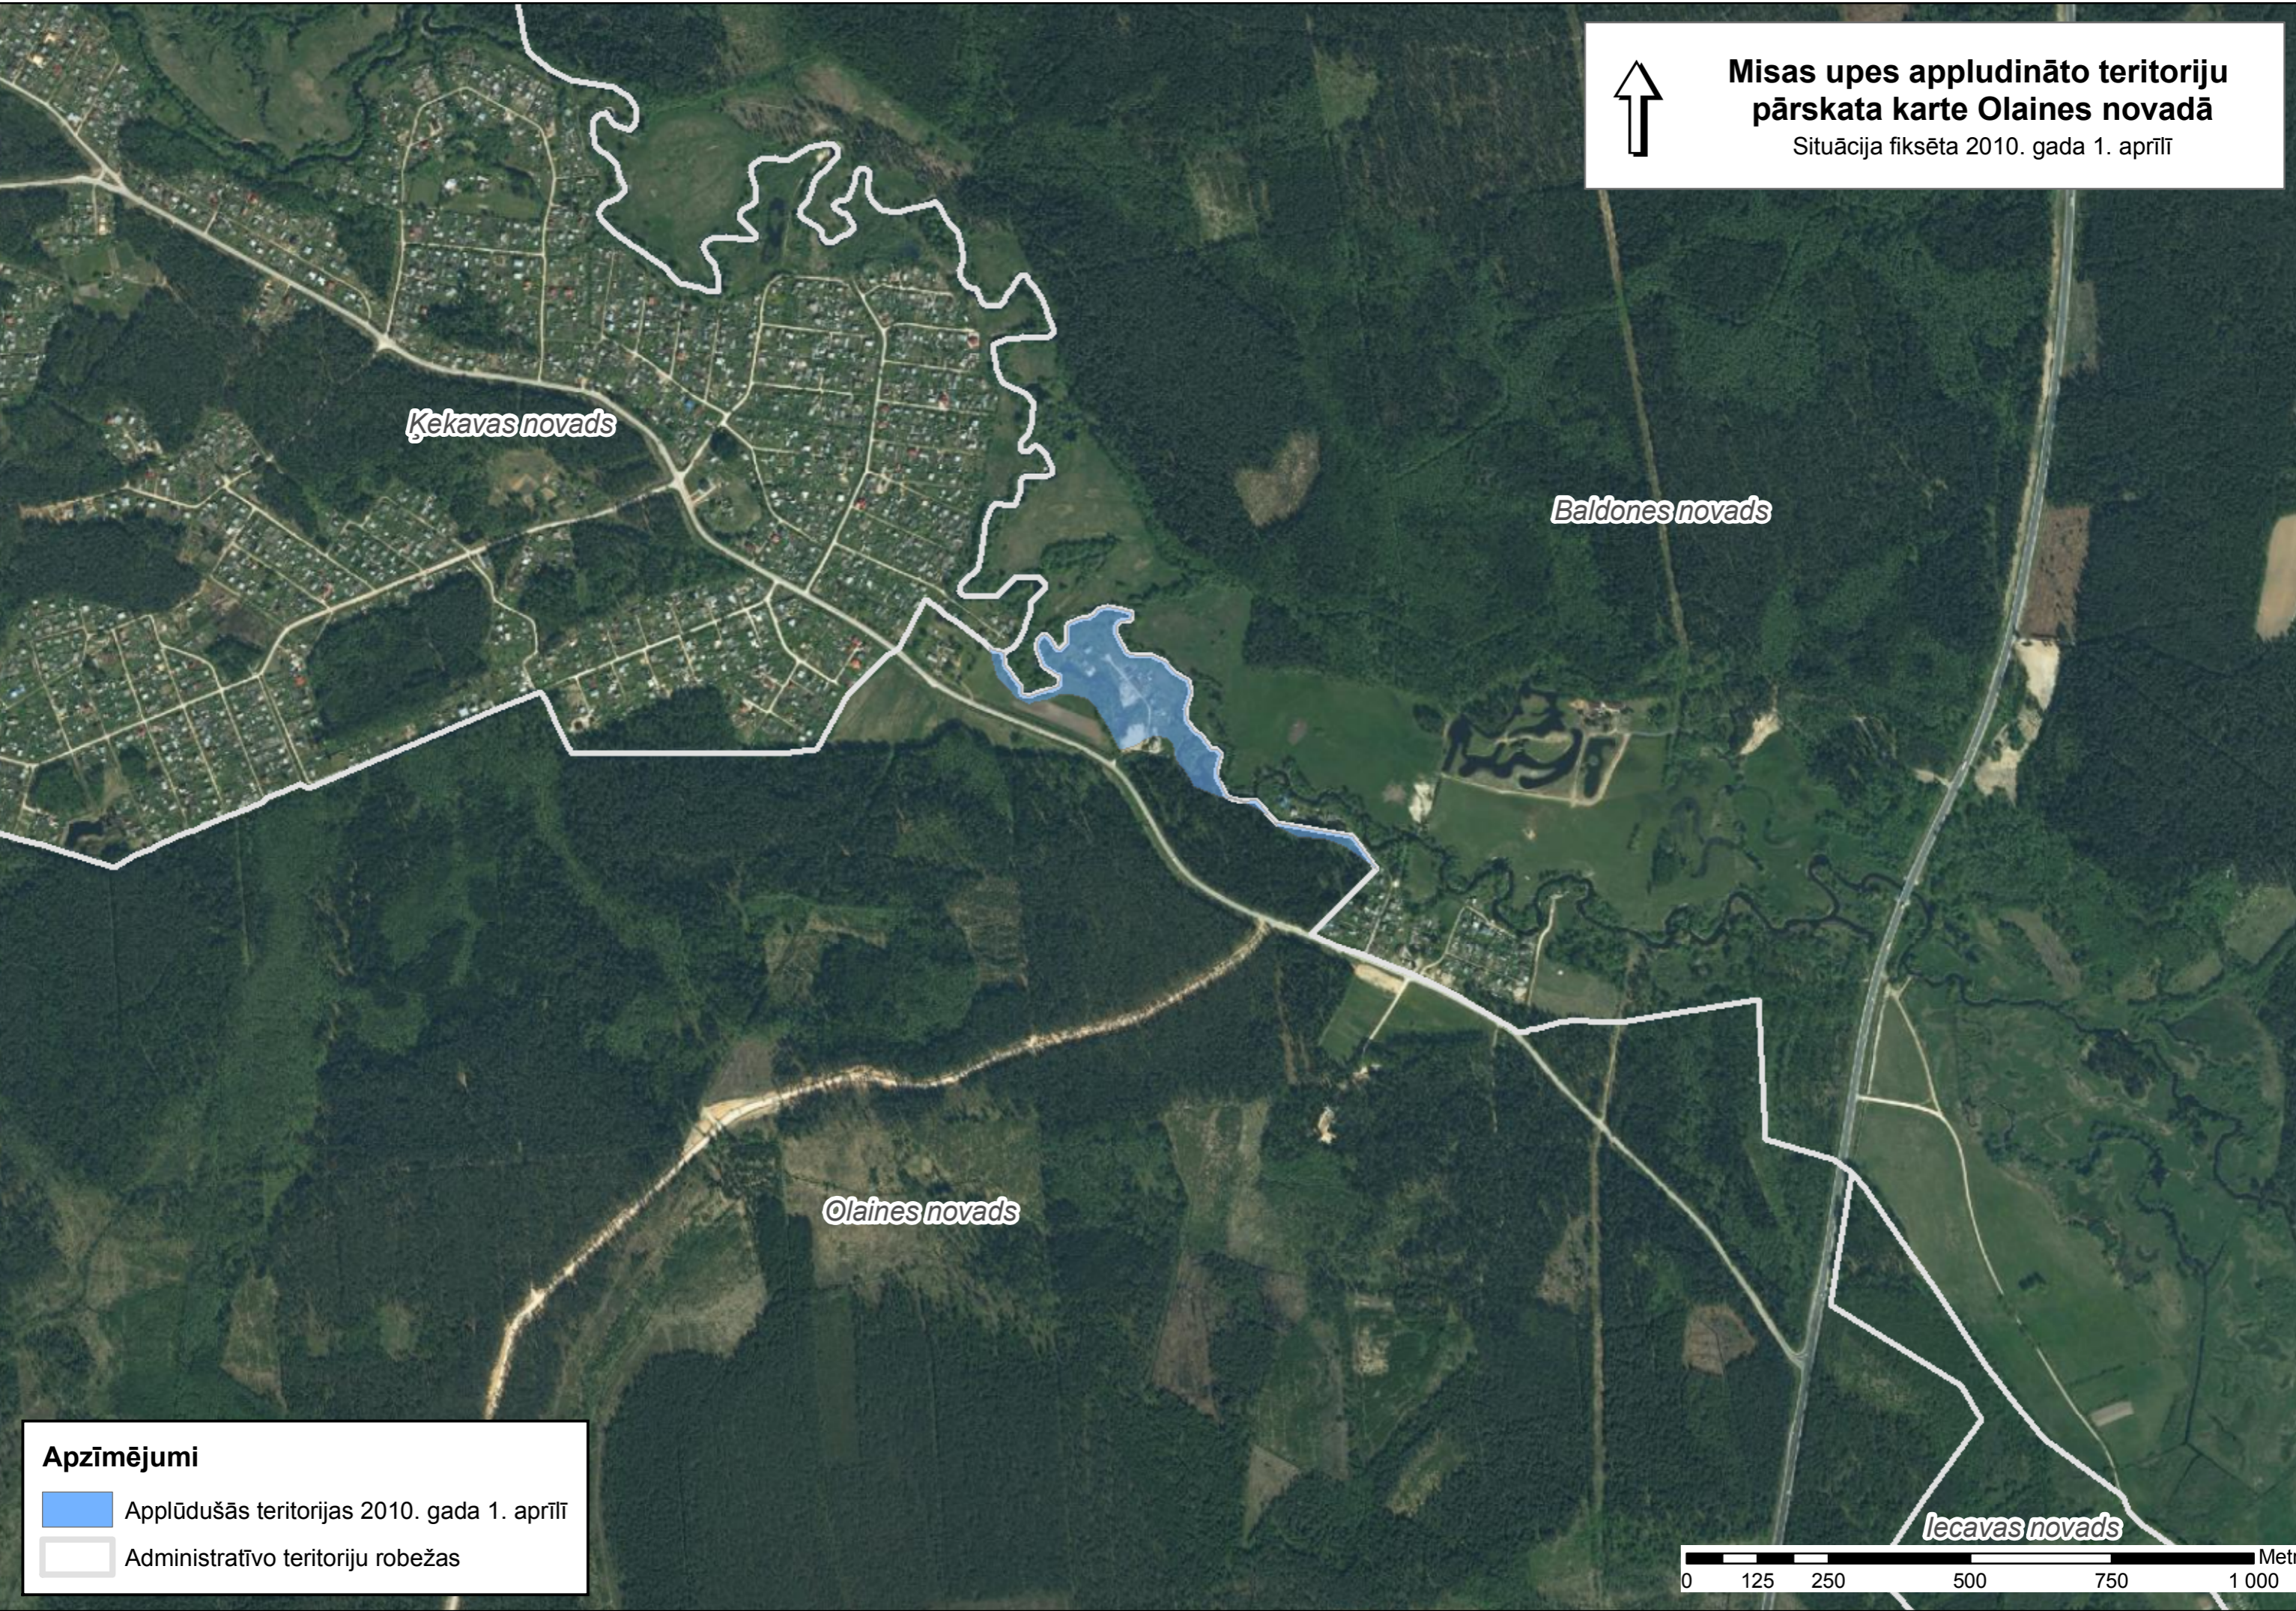

↑  
**Misas upes appludināto teritoriju  
pārskata karte Olaines novadā**  
Situācija fiksēta 2010. gada 1. aprīlī

*Kekavas novads*

*Baldones novads*

*Olaines novads*

*Iecavas novads*

**Apzīmējumi**

- Applūdušās teritorijas 2010. gada 1. aprīlī
- Administratīvo teritoriju robežas