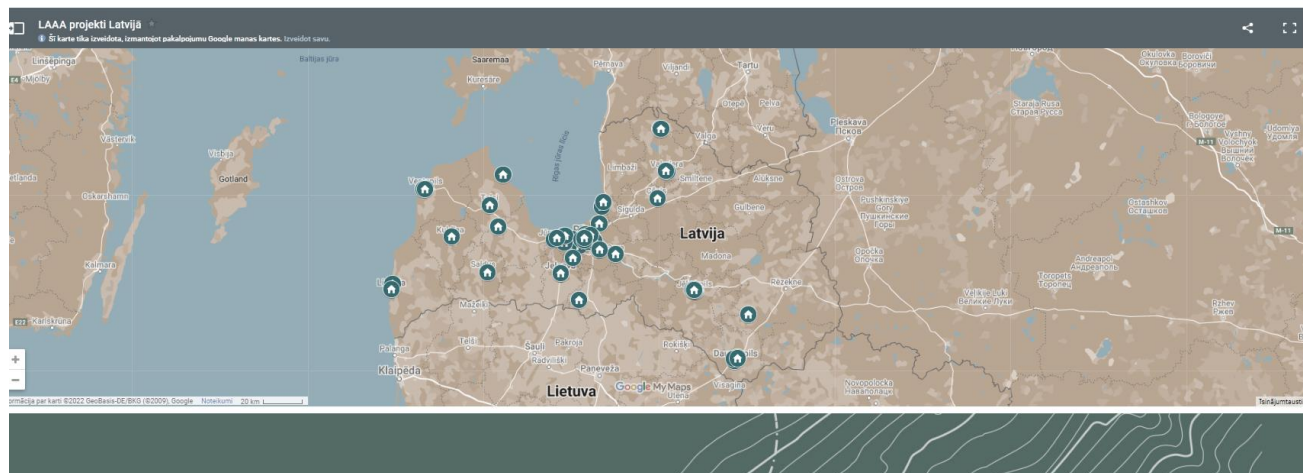

https://www.laaab.lv/wp-content/uploads/2022/04/LAABA_2019_Katalogs.pdf

IZVEIDOTA DIGITĀLA LAABA 2019 DARBU KRĀTUVE

<https://www.laaab.lv/laaba-balva/pieteikumi-2019/>

Latvijas ainavu arhitektu realizētie projekti