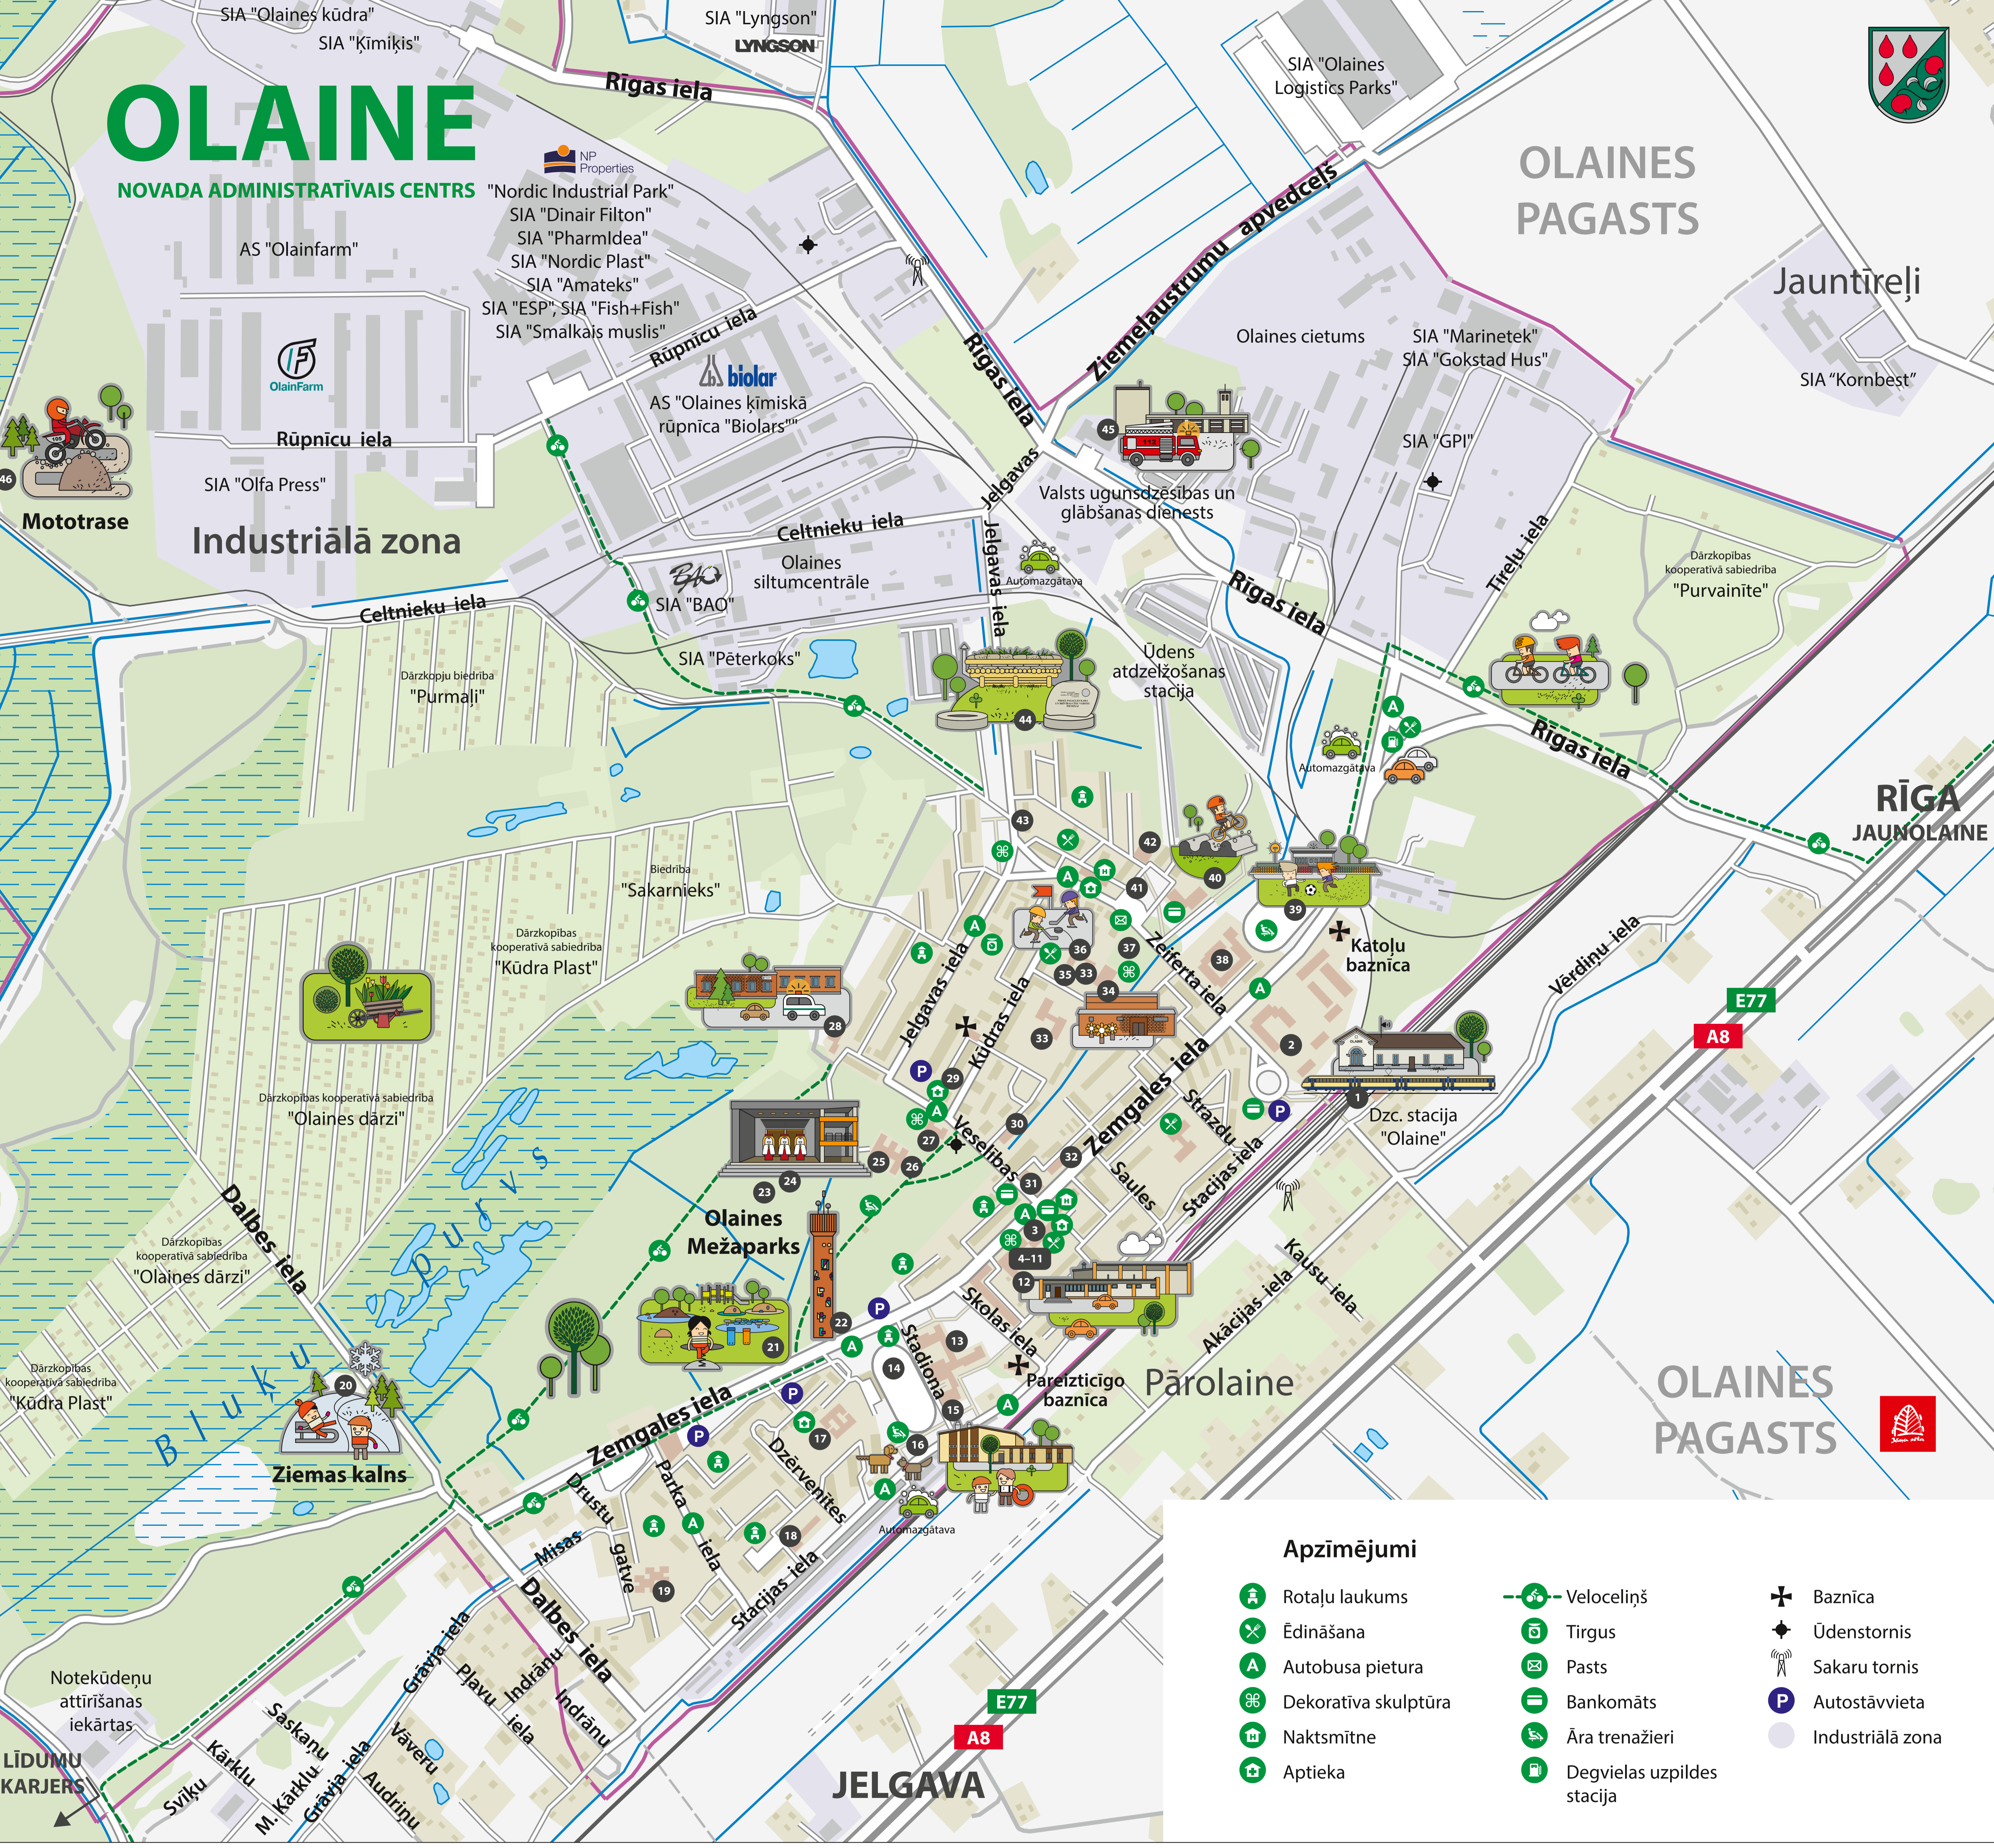

OLAINE

NOVADA ADMINISTRATĪVAIS CENTRS

Apzīmējumi

- Rotaļu laukums
- Ēdināšana
- Autobusa pietura
- Dekoratīva skulptūra
- Naktsmitne
- Aptieka
- Veloceliņš
- Tirgus
- Pasts
- Bankomāts
- Āra trenāžieri
- Degvielas uzpildes stacija
- Baznīca
- Ūdenstornis
- Sakaru tornis
- Autostāvvietā
- Industriālā zona

- 1 Dzelzeļa stacija "Olaine"
- 2 RTU Olaines Tehnoloģiju koledža
- 3 Vides objekts – strūklaka
- 4 Olaines novada pašvaldība / dome
- 5 Vides objekts "Sākums"
- 6 Uzņēmējdarbības atbalsta centrs
- 7 Sociālais dienests
- 8 Mūzikas un mākslas skola
- 9 Pieaugušo izglītības centrs / NVO apvienība
- 10 Senioru biedrības "Liepas" dienas centrs
- 11 Amatniecības un mākslas centrs
- 12 Olaines Sporta nams / Olaines Sporta centrs
- 13 Olaines 2. vidusskola
- 14 Olaines 2. vidusskolas stadions
- 15 Peldbaseins
- 16 Suņu pastaigu laukums
- 17 Pirmsskolas izglītības iestāde "Dzērvenīte"
- 18 Bērnu un jauniešu sociālā atbalsta centrs "OLAKS"
- 19 Pirmsskolas izglītības iestāde "Ābelīte"
- 20 Ziemas kalns
- 21 Olaines Mežaparka bērnu rotaļu pilsētiņa
- 22 Vides objekts – grafiti tornis "Heirēka!"
- 23 Olaines Mežaparks
- 24 Brīvdabas estrāde
- 25 Pirmsskolas izglītības iestāde "Saulīte"
- 26 Jauniešu centrs "Popkorns" un skvērs
- 27 Veselības centrs "OlainMed"
- 28 Pašvaldības policija
- 29 Olaines bibliotēkas Bērnu literatūras nodaļa
- 30 AS "Olaines ūdens un siltums"
- 31 Valsts policija
- 32 Olaines bibliotēka
- 33 Pirmsskolas izglītības iestāde "Zile"
- 34 Olaines Kultūras nams / Olaines Kultūras centrs
- 35 Skeitparks
- 36 Slidotava
- 37 Vides objekts "Spēka vieta"
- 38 Olaines 1. vidusskola
- 39 Olaines stadions
- 40 Asfalta velotrase (pumptrack)
- 41 Piemiņas akmens politiski represētajiem
- 42 Sociālās aprūpes centrs
- 43 Olaines Vēstures un mākslas muzejs
- 44 Pirmā pasaules kara vēstures izziņas maršruts
- 45 Valsts ugunsdzēsības un glābšanas dienests
- 46 Mototrase