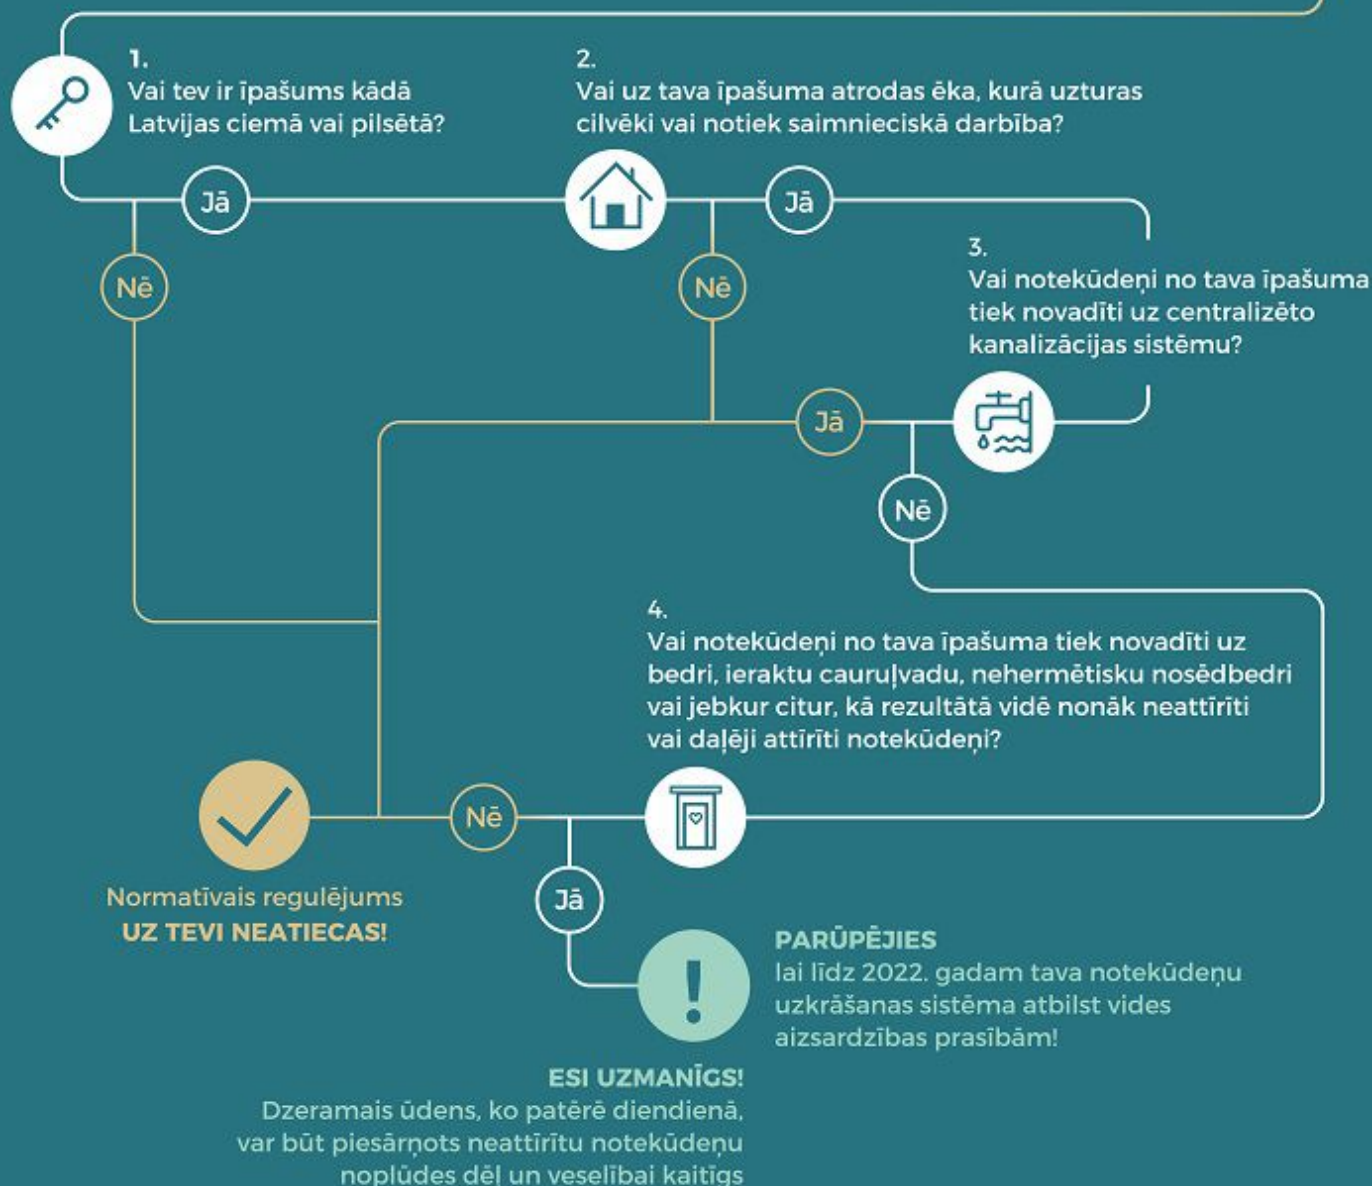

Kur nonāk tavas kanalizācijas sistēmas notekūdeņi?

VAI TAVA KANALIZĀCIJAS SISTĒMA IR VIDEI DRAUDZĪGA?

Vides aizsardzības un
reģionālās attīstības
ministrija

NACIONĀLAIS
ATTĪSTĪBAS
PLĀNS 2020

EIROPAS SAVIENĪBA
Eiropas Savienības
strukturārfondi un
Kohēzijas fonds

IEGULDĪJUMS TAVĀ NĀKOTNĒ

Uzzini vairāk:
www.varam.gov.lv